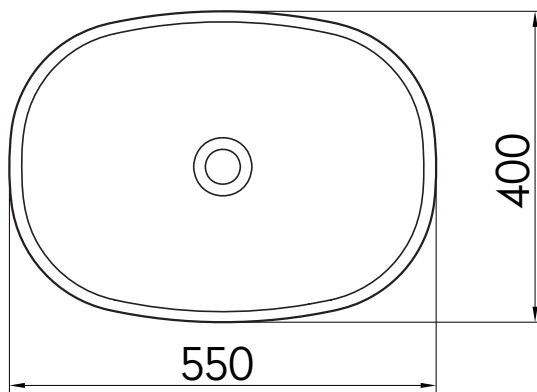

VALLONE

SINK

DIMENSIONS

550 x 400 x 150 MM

WEIGHT

12 KG

MATERIAL

VELVET STONE™ SOLID SURFACE

COLOR

WHITE MATT

ART.-NR. 100.20.07.MW

WHITE GLOSSY

ART.-NR. 100.20.07.GW

POSITANO S

SINK

POSITANO S