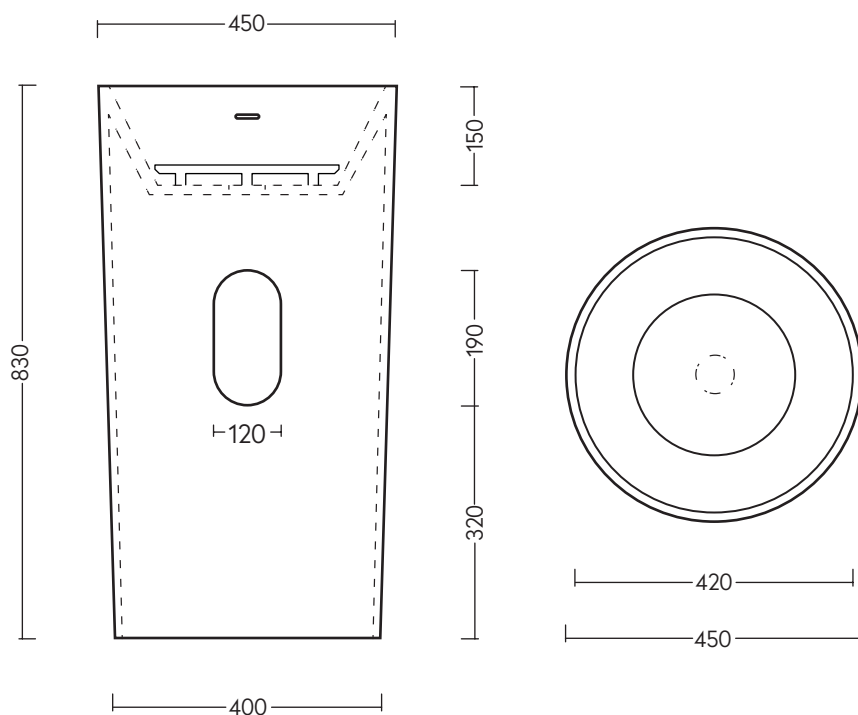

VALLONE

WASCHTISCH
FREISTEHEND

MAßE
Ø 450 x 830 MM

GEWICHT
35 KG

MATERIAL
VELVET STONE™ SOLID SURFACE

FARBEN
WEISS MATT
ART.-NR. 200.40.08.MW
WEISS GLÄNZEND
ART.-NR. 200.40.08.GW

TRUMPET

DESIGN PROCLAIMED LOUDLY

Das tellerartige Interieur mit rund umlaufendem Ablauf und die flach abfallenden Seitenränder setzen ein Zeichen für das avantgardistische Design, das den freistehenden Waschtisch „TRUMPET“ auszeichnet. Die konische Form verleiht dem Objekt seine persönliche Note und sorgt für optische Auflockerung in stringenter Architektur. „TRUMPET“ posaunt es geradezu hinaus: Die Zeit ist reif für visuelle Reformen.

VALLONE

TRUMPET

ABMESSUNGEN (IN MM)

BESUCHEN SIE UNSEREN VALLONE® BRAND SHOWROOM

Standort verpflichtet: Direkt gegenüber vom Design Zentrum NRW und dem weltbekannten Red Dot Design Museum präsentieren wir ausgewählte Bad-Kollektionen im offiziellen VALLONE®-Showroom auf dem UNESCO-Welterbe Zollverein. Vereinbaren Sie einen Termin und erleben Sie VALLONE®-Produkte live und zum Anfassen.