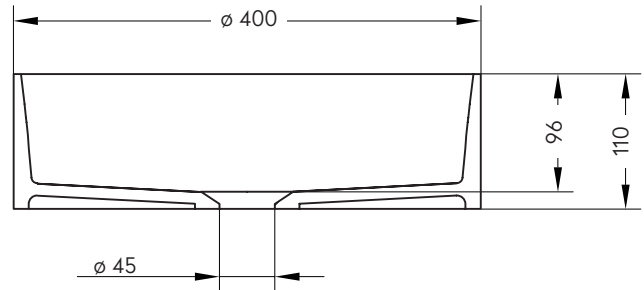

VALLONE

AUFSATZWASCHBECKEN

MAßE

ø 400 x 110 MM

GEWICHT

6 KG

MATERIAL

VELVET STONE™ SOLID SURFACE

TAJO

ABMESSUNGEN (IN MM)

BESUCHEN SIE UNSEREN VALLONE® BRAND SHOWROOM

Standort verpflichtet: Direkt gegenüber vom Design Zentrum NRW und dem weltbekannten Red Dot Design Museum präsentieren wir ausgewählte Bad-Kollektionen im offiziellen VALLONE®-Showroom auf dem UNESCO-Welterbe Zollverein. Vereinbaren Sie einen Termin und erleben Sie VALLONE®-Produkte live und zum Anfassen.