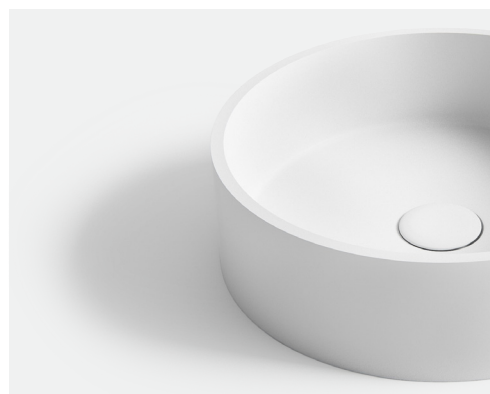

VALLONE

AUFSATZWASCHBECKEN

MAßE

ø 400 x 110 MM

GEWICHT

6 KG

MATERIAL

VELVET STONE™ SOLID SURFACE

FARBEN

WEISS MATT

ART.-NR. 1300.20.10.MW

TAJO

SHIFTING SMOOTHLY

Der Sonnenuntergang entfaltet sich wie ein Lagerfeuer über der iberischen Metropole am Fuße des Tajo, der hier nach einer Reise von über 1000km in den Atlantik mündet. Der Zauber Lissabons wäre nur halb so groß ohne die imposanten Gewässer, die so elektrisierend wirken wie die Lichter der Stadt zur blauen Stunde. Als Hommage an diesen Zauber aus Stadt, Land und Fluss verleiht „TAJO“ by VALLONE durch sein interessantes Spiel aus fließenden Formen dem Bad einen Hauch von Großstadtflair.

TAJO

ABMESSUNGEN (IN MM)

BESUCHEN SIE UNSEREN VALLONE® BRAND SHOWROOM

Standort verpflichtet: Direkt gegenüber vom Design Zentrum NRW und dem weltbekannten Red Dot Design Museum präsentieren wir ausgewählte Bad-Kollektionen im offiziellen VALLONE®-Showroom auf dem UNESCO-Welterbe Zollverein. Vereinbaren Sie einen Termin und erleben Sie VALLONE®-Produkte live und zum Anfassen.