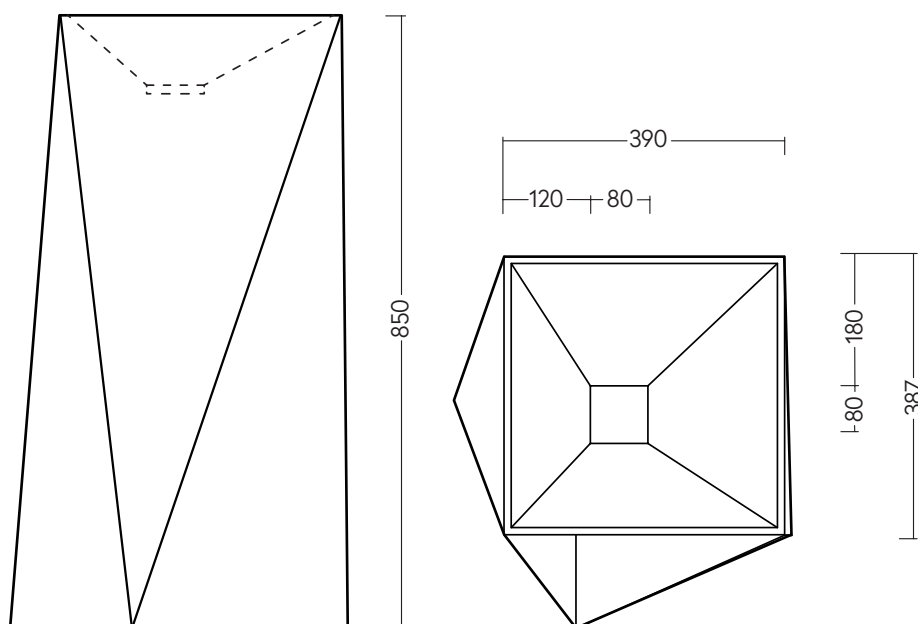

VALLONE

**WASCHTISCH**  
FREISTEHEND

**MAßE**  
390 x 387 x 850 MM

**GEWICHT**  
35 KG

**MATERIAL**  
VELVET STONE™ SOLID SURFACE

**FARBEN**  
WEISS MATT  
ART.-NR. 300.40.09.MW  
WEISS GLÄNZEND  
ART.-NR. 300.40.09.GW

# SAPHIRO

ABMESSUNGEN (IN MM)