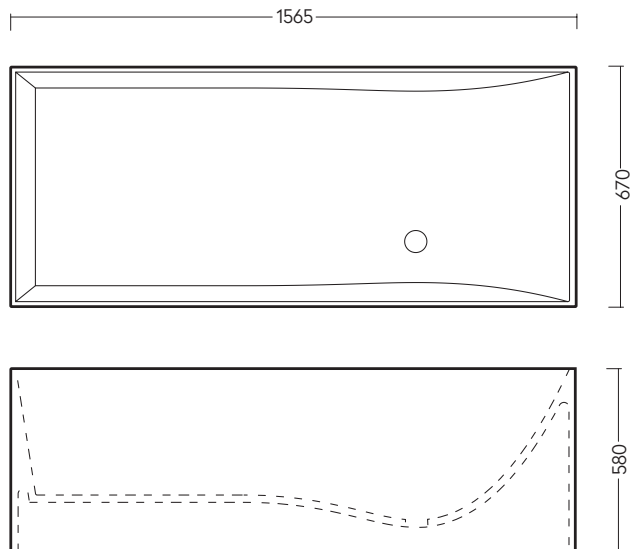

VALLONE

BADEWANNE
FREISTEHEND

MAßE
1565 x 670 x 580 MM

MATERIAL
VELVET STONE™
(HOCHWERTIGER MINERALGUSS)

FARBEN
WEISS MATT
ART.-NR. 100.10.21.MW
WEISS GLÄNZEND
ART.-NR. 100.10.21.GW

SAIMAA M

GENTLE UNDERSTATEMENT

Genau wie ihr Bruder „ENGADIN“ vereint „SAIMAA M“ räumliche Effizienz und zeitlose Eleganz. Benannt nach dem größten See Finnlands steht das Objekt für skandinavische Zurückhaltung bei gleichzeitig maximalem Badevergnügen. Das ergonomisch-geschwungene Zentrum der Wanne erlaubt ein Höchstmaß an Entspannung, während die äußere Form auch ohne Inhalt zu überzeugen weiß.

SAIMAA M

ABMESSUNGEN (IN MM)

BESUCHEN SIE UNSEREN VALLONE® BRAND SHOWROOM

Standort verpflichtet: Direkt gegenüber vom Design Zentrum NRW und dem weltbekannten Red Dot Design Museum präsentieren wir ausgewählte Bad-Kollektionen im offiziellen VALLONE®-Showroom auf dem UNESCO-Welterbe Zollverein. Vereinbaren Sie einen Termin und erleben Sie VALLONE®-Produkte live und zum Anfassen.