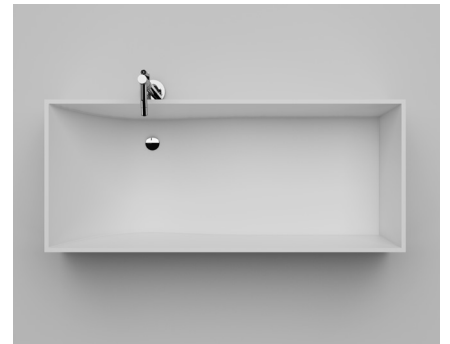

VALLONE

BADEWANNE
FREISTEHEND

MAßE
1700 x 720 x 550 MM

GEWICHT
235 KG

FÜLLMENGE
310 L

MATERIAL
VELVET STONE™
(HOCHWERTIGER MINERALGUSS)

FARBEN
WEISS MATT
ART.-NR. 100.10.09.MW
WEISS GLÄNZEND
ART.-NR. 100.10.09.GW

SAIMAA

GENTLE UNDERSTATEMENT

Genau wie ihr Bruder „ENGADIN“ vereint „SAIMAA“ räumliche Effizienz und zeitlose Eleganz. Benannt nach dem größten See Finnlands steht das Objekt für skandinavische Zurückhaltung bei gleichzeitig maximalem Badevergnügen. Das ergonomisch-geschwungene Zentrum der Wanne erlaubt ein Höchstmaß an Entspannung, während die äußere Form auch ohne Inhalt zu überzeugen weiß.

VALLONE

SAIMAA

ABMESSUNGEN

BESUCHEN SIE UNSEREN VALLONE® BRAND SHOWROOM

Standort verpflichtet: Direkt gegenüber vom Design Zentrum NRW und dem weltbekannten Red Dot Design Museum präsentieren wir ausgewählte Bad-Kollektionen im offiziellen VALLONE®-Showroom auf dem UNESCO-Welterbe Zollverein. Vereinbaren Sie einen Termin und erleben Sie VALLONE®-Produkte live und zum Anfassen.