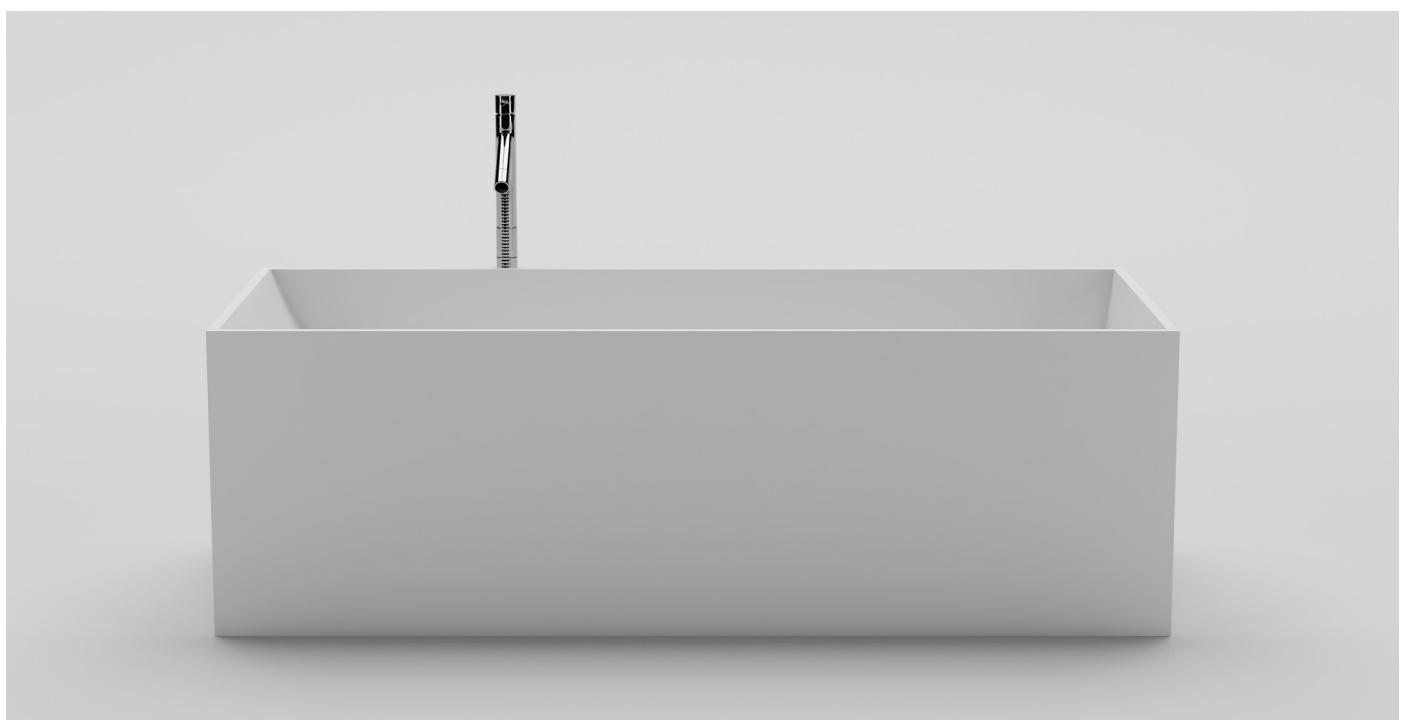

VALLONE

BADEWANNE
FREISTEHEND

MAßE
1700 x 720 x 550 MM

GEWICHT
235 KG

FÜLLMENGE
310 L

MATERIAL
VELVET STONE™
(HOCHWERTIGER MINERALGUSS)

FARBEN
WEISS MATT
ART.-NR. 100.10.09.MW
WEISS GLÄNZEND
ART.-NR. 100.10.09.GW

SAIMAA

GENTLE UNDERSTATEMENT

Genau wie ihr Bruder „ENGADIN“ vereint „SAIMAA“ räumliche Effizienz und zeitlose Eleganz. Benannt nach dem größten See Finnlands steht das Objekt für skandinavische Zurückhaltung bei gleichzeitig maximalem Badevergnügen. Das ergonomisch-geschwungene Zentrum der Wanne erlaubt ein Höchstmaß an Entspannung, während die äußere Form auch ohne Inhalt zu überzeugen weiß.

VALLONE

SAIMAA

ABMESSUNGEN

BESUCHEN SIE UNSEREN VALLONE® BRAND SHOWROOM

Standort verpflichtet: Direkt gegenüber vom Design Zentrum NRW und dem weltbekannten Red Dot Design Museum präsentieren wir ausgewählte Bad-Kollektionen im offiziellen VALLONE®-Showroom auf dem UNESCO-Welterbe Zollverein. Vereinbaren Sie einen Termin und erleben Sie VALLONE®-Produkte live und zum Anfassen.