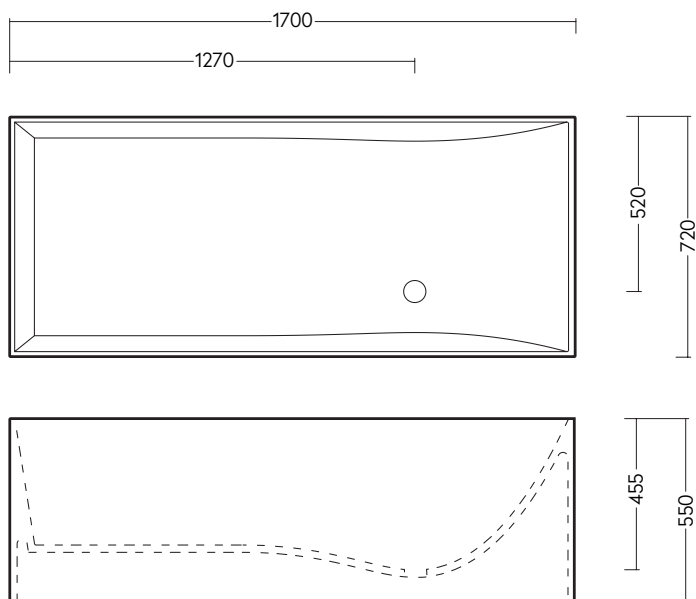

VALLONE

BADEWANNE
FREISTEHEND

MAßE
1700 x 720 x 550 MM

GEWICHT
235 KG

FÜLLMENGE
310 L

MATERIAL
VELVET STONE™
(HOCHWERTIGER MINERALGUSS)

FARBEN
WEISS MATT
ART.-NR. 100.10.09.MW
WEISS GLÄNZEND
ART.-NR. 100.10.09.GW

SAIMAA

GENTLE UNDERSTATEMENT

Genau wie ihr Bruder „ENGADIN“ vereint „SAIMAA“ räumliche Effizienz und zeitlose Eleganz. Benannt nach dem größten See Finnlands steht das Objekt für skandinavische Zurückhaltung bei gleichzeitig maximalem Badevergnügen. Das ergonomisch-geschwungene Zentrum der Wanne erlaubt ein Höchstmaß an Entspannung, während die äußere Form auch ohne Inhalt zu überzeugen weiß.

VALLONE

SAIMAA

ABMESSUNGEN

BESUCHEN SIE UNSEREN VALLONE® BRAND SHOWROOM

Standort verpflichtet: Direkt gegenüber vom Design Zentrum NRW und dem weltbekannten Red Dot Design Museum präsentieren wir ausgewählte Bad-Kollektionen im offiziellen VALLONE®-Showroom auf dem UNESCO-Welterbe Zollverein. Vereinbaren Sie einen Termin und erleben Sie VALLONE®-Produkte live und zum Anfassen.