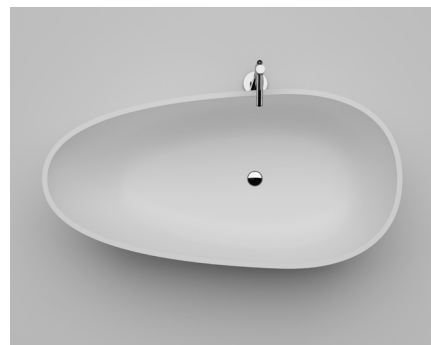

VALLONE

BADEWANNE
FREISTEHEND

MAßE
1700 x 850 x 560 MM

GEWICHT
170 KG

FÜLLMENGE
280 L

MATERIAL
VELVET STONE™
(HOCHWERTIGER MINERALGUSS)

FARBEN
WEISS MATT
ART.-NR. 100.10.04.MW
WEISS GLÄNZEND
ART.-NR. 100.10.04.GW

SA OCHE

HEAVEN IS HERE

Ihre ovale, ellipsenförmige Gestalt und die inkongruent zulaufenden Enden repräsentieren Design-Avantgarde im Bad. „Sa Oche“ schafft den spannenden Spagat aus edler, dünnwandiger Modellierung und majestätischer Anmutung. Schnörkellos und geschmeidig fügt sie sich in Terrains jeder Größe und Gestalt ein, als würde sie schon immer dort hingehören.

SA OCHE

ABMESSUNGEN (IN MM)

BESUCHEN SIE UNSEREN VALLONE® BRAND SHOWROOM

Standort verpflichtet: Direkt gegenüber vom Design Zentrum NRW und dem weltbekannten Red Dot Design Museum präsentieren wir ausgewählte Bad-Kollektionen im offiziellen VALLONE®-Showroom auf dem UNESCO-Welterbe Zollverein. Vereinbaren Sie einen Termin und erleben Sie VALLONE®-Produkte live und zum Anfassen.