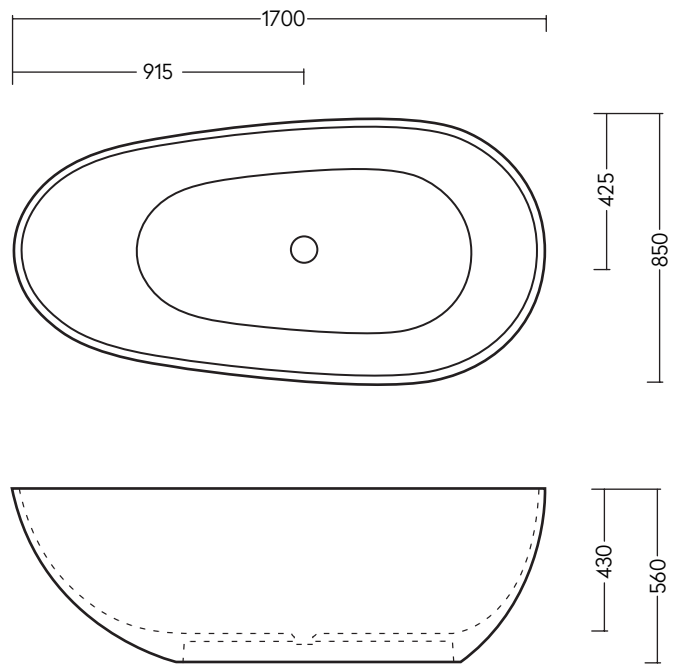

VALLONE

BADEWANNE
FREISTEHEND

MAßE
1700 x 850 x 560 MM

GEWICHT
170 KG

FÜLLMENGE
280 L

MATERIAL
VELVET STONE™
(HOCHWERTIGER MINERALGUSS)

FARBEN
WEISS MATT
ART.-NR. 100.10.04.MW
WEISS GLÄNZEND
ART.-NR. 100.10.04.GW

SA OCHE

HEAVEN IS HERE

Ihre ovale, ellipsenförmige Gestalt und die inkongruent zulaufenden Enden repräsentieren Design-Avantgarde im Bad. „Sa Oche“ schafft den spannenden Spagat aus edler, dünnwandiger Modellierung und majestätischer Anmutung. Schnörkellos und geschmeidig fügt sie sich in Terrains jeder Größe und Gestalt ein, als würde sie schon immer dort hingehören.

SA OCHE

ABMESSUNGEN (IN MM)

BESUCHEN SIE UNSEREN VALLONE® BRAND SHOWROOM

Standort verpflichtet: Direkt gegenüber vom Design Zentrum NRW und dem weltbekannten Red Dot Design Museum präsentieren wir ausgewählte Bad-Kollektionen im offiziellen VALLONE®-Showroom auf dem UNESCO-Welterbe Zollverein. Vereinbaren Sie einen Termin und erleben Sie VALLONE®-Produkte live und zum Anfassen.