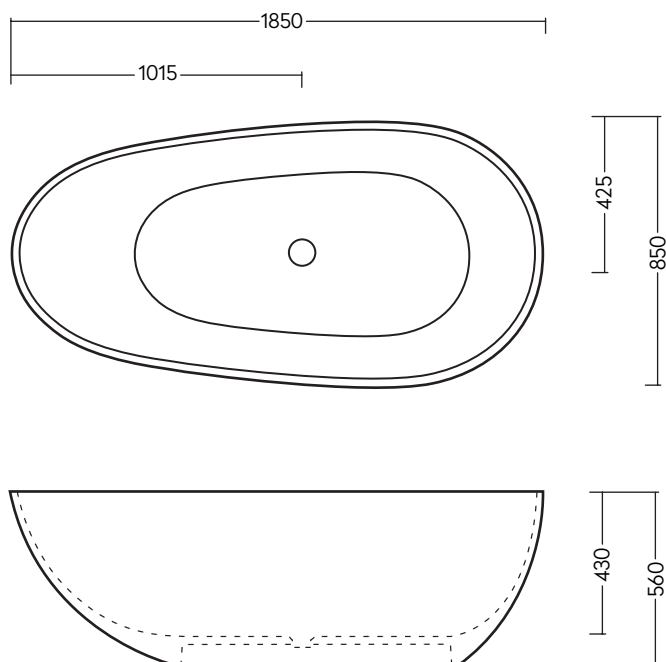

VALLONE

BADEWANNE
FREISTEHEND

MAßE
1850 x 850 x 560 MM

GEWICHT
180 KG

FÜLLMENGE
290 L

MATERIAL
VELVET STONE™
(HOCHWERTIGER MINERALGUSS)

FARBEN
WEISS MATT
ART.-NR. 100.10.04XL.MW
WEISS GLÄNZEND
ART.-NR. 100.10.04XL.GW

SA OCHE XL

HEAVEN IS HERE

Ihre ovale, ellipsenförmige Gestalt und die inkongruent zulaufenden Enden repräsentieren Design-Avantgarde im Bad. „Sa Oche“ schafft den spannenden Spagat aus edler, dünnwandiger Modellierung und majestätischer Anmutung. Schnörkellos und geschmeidig fügt sie sich in Terrains jeder Größe und Gestalt ein, als würde sie schon immer dort hingehören.

VALLONE

SA OCHE XL

ABMESSUNGEN (IN MM)

BESUCHEN SIE UNSEREN VALLONE® BRAND SHOWROOM

Standort verpflichtet: Direkt gegenüber vom Design Zentrum NRW und dem weltbekannten Red Dot Design Museum präsentieren wir ausgewählte Bad-Kollektionen im offiziellen VALLONE®-Showroom auf dem UNESCO-Welterbe Zollverein. Vereinbaren Sie einen Termin und erleben Sie VALLONE®-Produkte live und zum Anfassen.