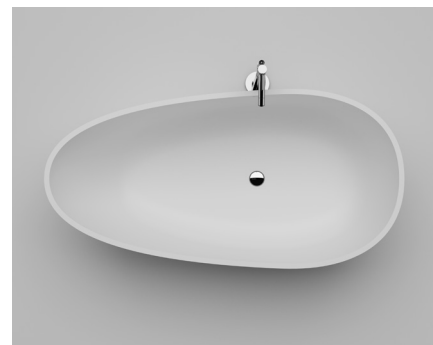

VALLONE

BADEWANNE
FREISTEHEND

MAßE
1850 x 850 x 560 MM

GEWICHT
180 KG

FÜLLMENGE
290 L

MATERIAL
VELVET STONE™
(HOCHWERTIGER MINERALGUSS)

FARBEN
WEISS MATT
ART.-NR. 100.10.04XL.MW
WEISS GLÄNZEND
ART.-NR. 100.10.04XL.GW

SA OCHE XL

HEAVEN IS HERE

Ihre ovale, ellipsenförmige Gestalt und die inkongruent zulaufenden Enden repräsentieren Design-Avantgarde im Bad. „Sa Oche“ schafft den spannenden Spagat aus edler, dünnwandiger Modellierung und majestätischer Anmutung. Schnörkellos und geschmeidig fügt sie sich in Terrains jeder Größe und Gestalt ein, als würde sie schon immer dort hingehören.

VALLONE

SA OCHE XL

ABMESSUNGEN (IN MM)

BESUCHEN SIE UNSEREN VALLONE® BRAND SHOWROOM

Standort verpflichtet: Direkt gegenüber vom Design Zentrum NRW und dem weltbekannten Red Dot Design Museum präsentieren wir ausgewählte Bad-Kollektionen im offiziellen VALLONE®-Showroom auf dem UNESCO-Welterbe Zollverein. Vereinbaren Sie einen Termin und erleben Sie VALLONE®-Produkte live und zum Anfassen.