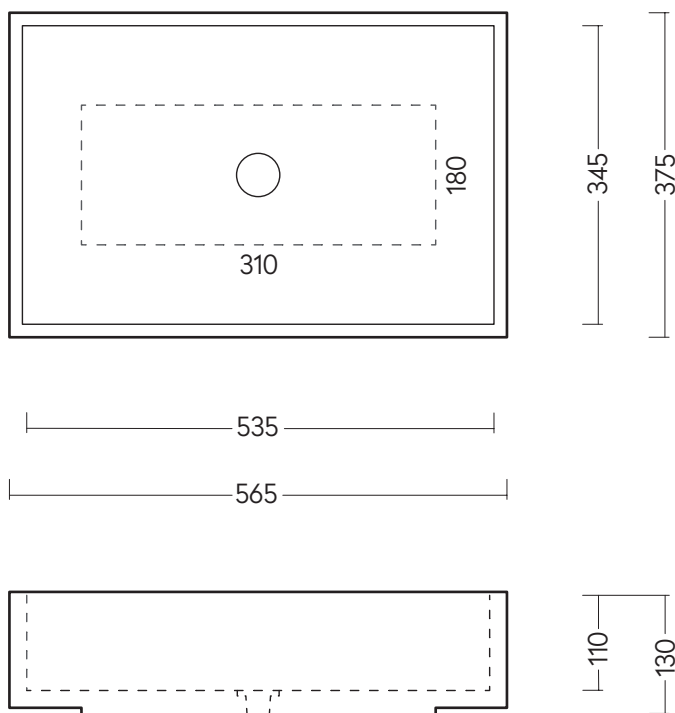

VALLONE

AUFSATZWASCHBECKEN

MAßE

565 x 375 x 130 MM

GEWICHT

13 KG

MATERIAL

VELVET STONE™ SOLID SURFACE

FARBEN

WEISS MATT

ART.-NR. 200.20.08.MW

WEISS GLÄNZEND

ART.-NR. 200.20.08.GW

RECTANGLE

STRAIGHTFORWARD SHAPES

Schnörkelloses Understatement: „RECTANGLE“ bekennt sich klar zu seinen markigen Konturen, die sich perfekt im klassisch-modernen Interieur entfalten. Das puristische Becken präsentiert sich mit reduzierter Eleganz, die sich ohne Kompromisse der harmonischen Synthese aus Form und Funktion verschrien hat. „RECTANGLE“ möchte nicht modisch wirken – und wird dennoch niemals aus der Mode kommen.

VALLONE

RECTANGLE

ABMESSUNGEN (IN MM)

BESUCHEN SIE UNSEREN VALLONE® BRAND SHOWROOM

Standort verpflichtet: Direkt gegenüber vom Design Zentrum NRW und dem weltbekannten Red Dot Design Museum präsentieren wir ausgewählte Bad-Kollektionen im offiziellen VALLONE®-Showroom auf dem UNESCO-Welterbe Zollverein. Vereinbaren Sie einen Termin und erleben Sie VALLONE®-Produkte live und zum Anfassen.