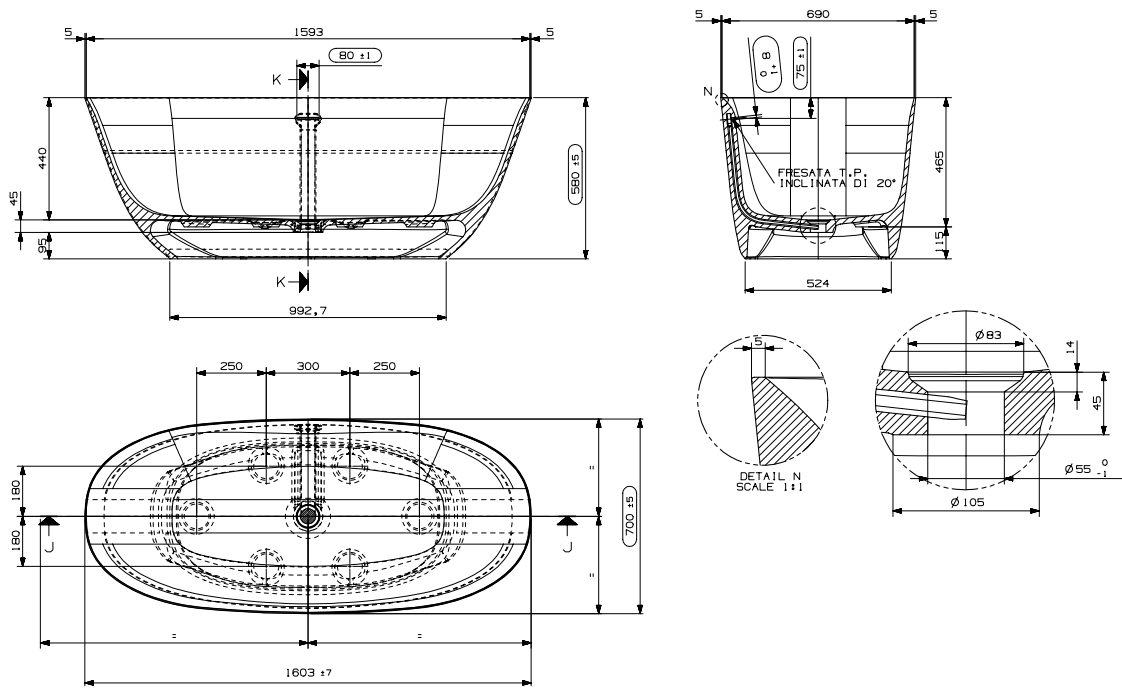

VALLONE

**BADEWANNE**  
FREISTEHEND

**MAßE**  
1600 x 700 x 580 MM

**GEWICHT**  
113 KG

**FÜLLMENGE**  
310 L

**MATERIAL**  
VELVET STONE™  
(HOCHWERTIGER MINERALGUSS)

**FARBEN**  
WEISS MATT  
ART.-NR. 1300.10.02.MW

# POSITANO

ABMESSUNGEN (IN MM)