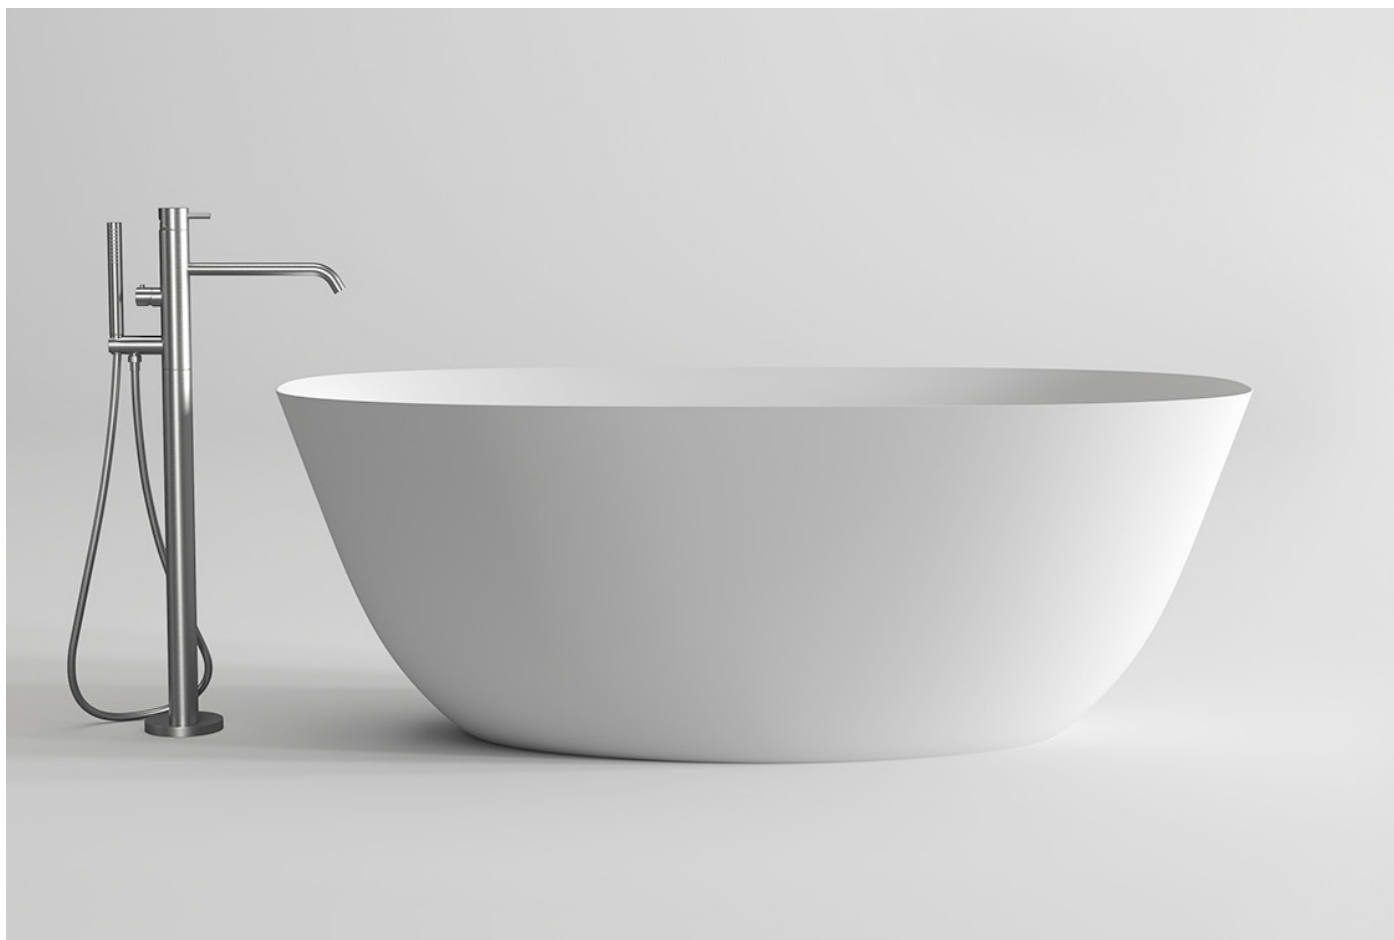

VALLONE

**BADEWANNE**  
FREISTEHEND

**MAßE**  
1600 x 700 x 580 MM

**GEWICHT**  
113 KG

**FÜLLMENGE**  
310 L

**MATERIAL**  
VELVET STONE™  
(HOCHWERTIGER MINERALGUSS)

**FARBEN**  
WEISS MATT  
ART.-NR. 1300.10.02.MW

# POSITANO

FREISTEHENDE BADEWANNE