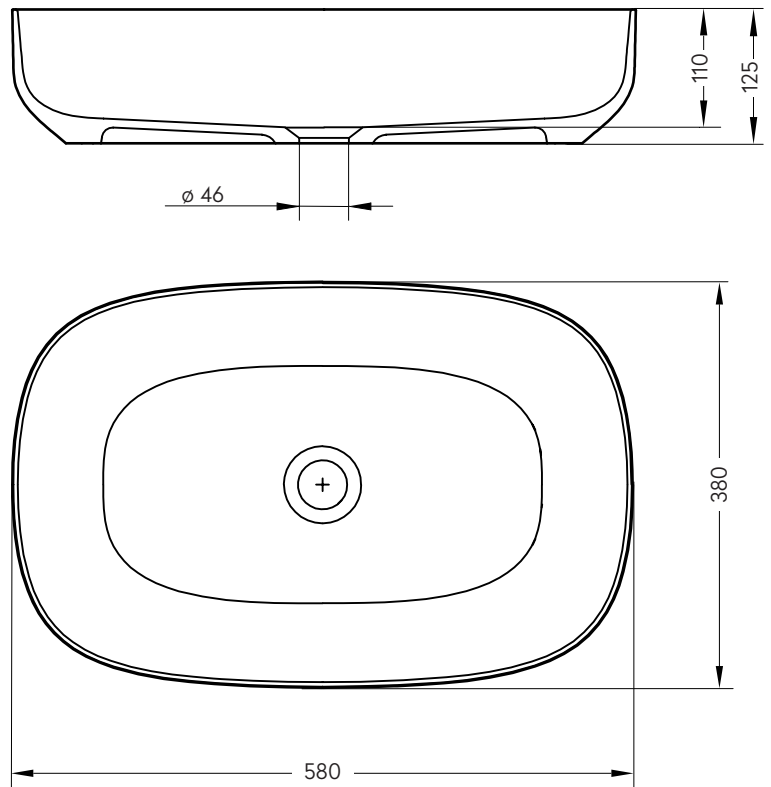

VALLONE

AUFSATZWASCHBECKEN

MAßE

580 x 380 x 125 MM

GEWICHT

6,5 KG

MATERIAL

VELVET STONE™ SOLID SURFACE

FARBEN

WEISS MATT

1300-20-05-M-W

PEYTO I

SEEKING CONTRAST

Der Peyto Lake in den kanadischen Rocky Mountains ist das Sinnbild für türkisblaue Bergseen, gespeist von klarem Gletscherwasser. PEYTO by VALLONE ist eine Hommage an die Ästhetik dieser unberührten Natur: Ein Trio aus drei Aufsatzwaschbecken, deren feiner Schliff und harmonische Formen sich perfekt in zeitgenössische Bad-Architektur eingliedern.

PEYTO I

ABMESSUNGEN (IN MM)

BESUCHEN SIE UNSEREN VALLONE® BRAND SHOWROOM

Standort verpflichtet: Direkt gegenüber vom Design Zentrum NRW und dem weltbekannten Red Dot Design Museum präsentieren wir ausgewählte Bad-Kollektionen im offiziellen VALLONE®-Showroom auf dem UNESCO-Welterbe Zollverein. Vereinbaren Sie einen Termin und erleben Sie VALLONE®-Produkte live und zum Anfassen.