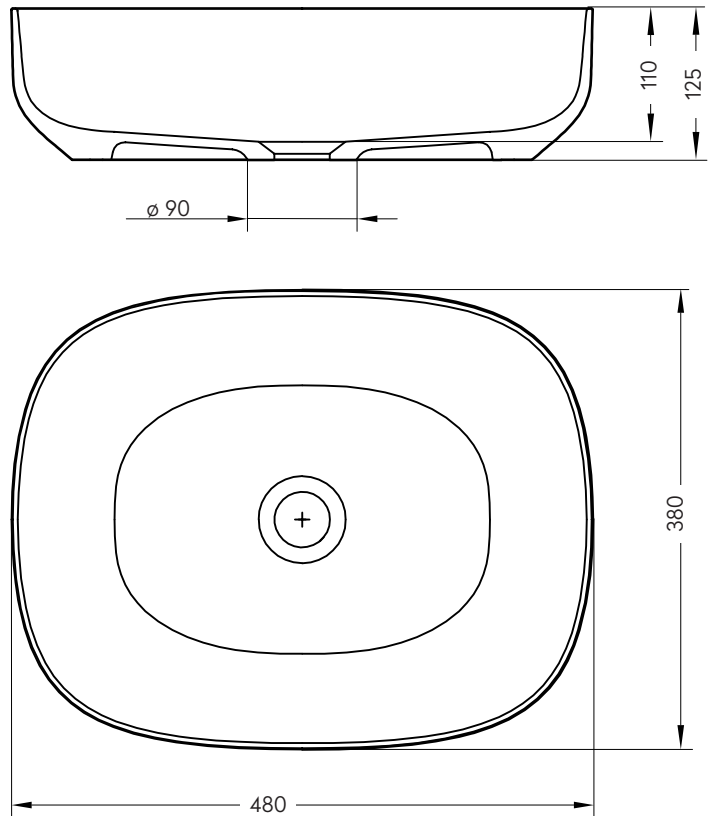

VALLONE

AUFSATZWASCHBECKEN

MAßE

480 x 380 x 125 MM

GEWICHT

5,5 KG

MATERIAL

VELVET STONE™ SOLID SURFACE

FARBEN

WEISS MATT

1300-20-07-M-W

PEYTO III

SEEKING CONTRAST

Der Peyto Lake in den kanadischen Rocky Mountains ist das Sinnbild für türkisblaue Bergseen, gespeist von klarem Gletscherwasser. PEYTO by VALLONE ist eine Hommage an die Ästhetik dieser unberührten Natur: Ein Trio aus drei Aufsatzwaschbecken, deren feiner Schliff und harmonische Formen sich perfekt in zeitgenössische Bad-Architektur eingliedern.

PEYTO III

ABMESSUNGEN (IN MM)

BESUCHEN SIE UNSEREN VALLONE® BRAND SHOWROOM

Standort verpflichtet: Direkt gegenüber vom Design Zentrum NRW und dem weltbekannten Red Dot Design Museum präsentieren wir ausgewählte Bad-Kollektionen im offiziellen VALLONE®-Showroom auf dem UNESCO-Welterbe Zollverein. Vereinbaren Sie einen Termin und erleben Sie VALLONE®-Produkte live und zum Anfassen.