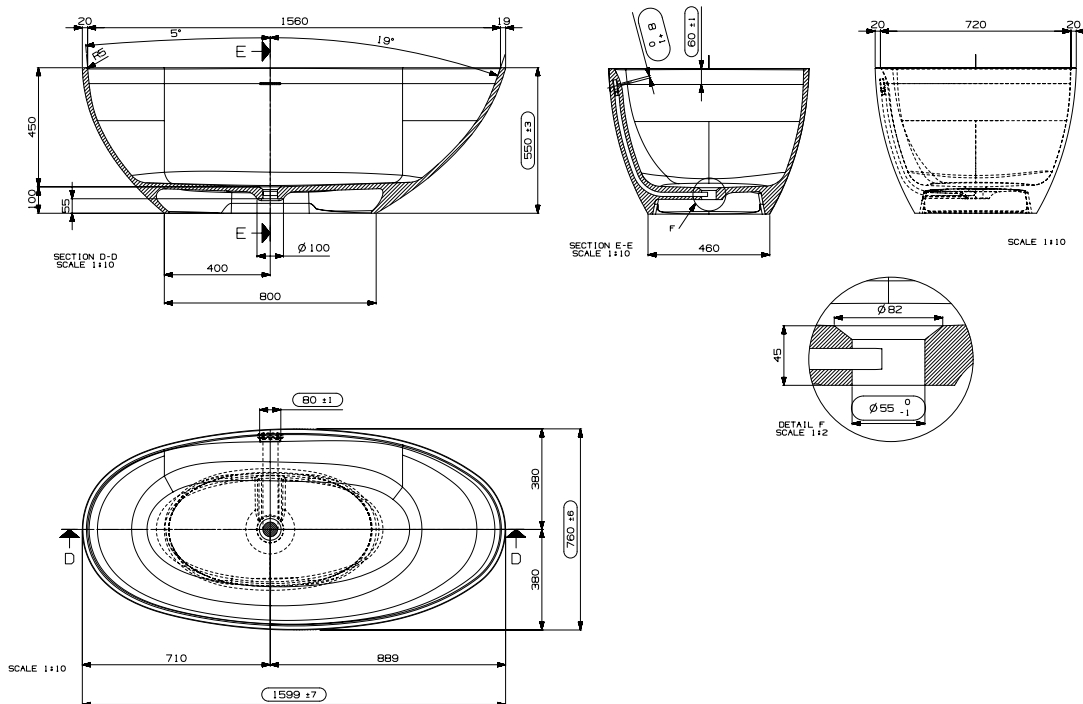

VALLONE

**TUB**  
FREE STANDING

**DIMENSIONS**  
1600 x 760 x 550 MM

**WEIGHT**  
100 KG

**CAPACITY**  
265 L

**MATERIAL**  
VELVET STONE™  
(HIGH-END MINERAL COMPOSITE)

**COLOR**  
WHITE MATT  
ART.-NR. 1300.10.03.MW

# NAVA

DIMENSIONS (IN MM)