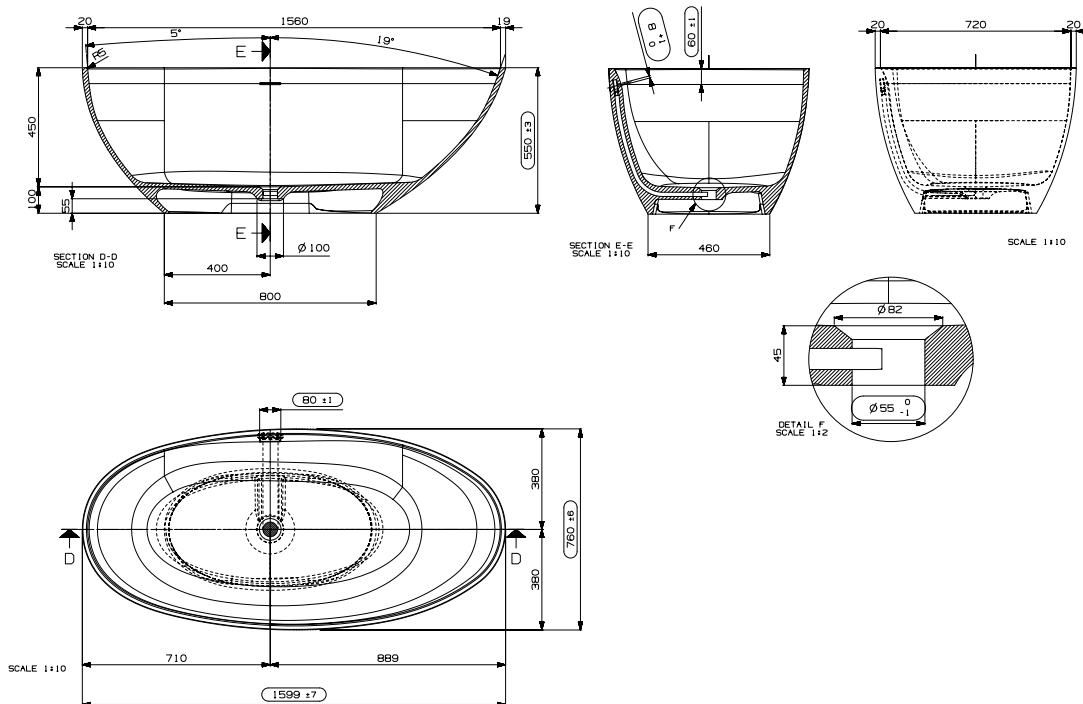

VALLONE

BADEWANNE
FREISTEHEND

MAßE
1600 x 760 x 550 MM

GEWICHT
100 KG

FÜLLMENGE
265 L

MATERIAL
VELVET STONE™
(HOCHWERTIGER MINERALGUSS)

FARBEN
WEISS MATT
ART.-NR. 1300.10.03.MW

NAVA

URBAN RETREAT

NAVA ist der persönliche Rückzugsort, um der Hektik des Alltags zu entfliehen. Die ellipsoförmige Badewanne vereint unwiderstehliche Ästhetik mit räumlicher Effizienz. Dank ihres schlanken Designs, inspiriert von der Konstruktion eines Schiffsbugs, fügt sich NAVA insbesondere in urbane Wohnkonzepte optimal ein. Nirgends sonst lässt sich La Bella Vita so gut genießen wie hier: Die expressiven Rundungen bieten ausreichend Platz für ein entspanntes Bad und lassen die Wanne zum eindrucksvollen Blickfang werden.

NAVA

ABMESSUNGEN (IN MM)

BESUCHEN SIE UNSEREN VALLONE® BRAND SHOWROOM

Standort verpflichtet: Direkt gegenüber vom Design Zentrum NRW und dem weltbekannten Red Dot Design Museum präsentieren wir ausgewählte Bad-Kollektionen im offiziellen VALLONE®-Showroom auf dem UNESCO-Welterbe Zollverein. Vereinbaren Sie einen Termin und erleben Sie VALLONE®-Produkte live und zum Anfassen.