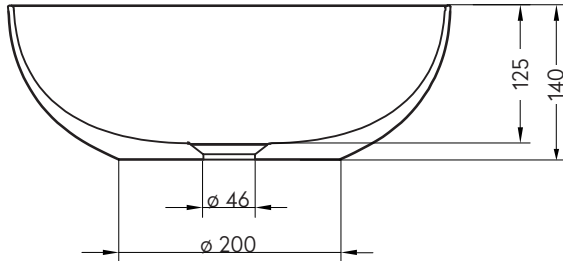

VALLONE

AUFSATZWASCHBECKEN

MAßE

400 x 400 x 140 MM

GEWICHT

4,5 KG

MATERIAL

VELVET STONE™ SOLID SURFACE

# NASSAU FLAT

ABMESSUNGEN (IN MM)