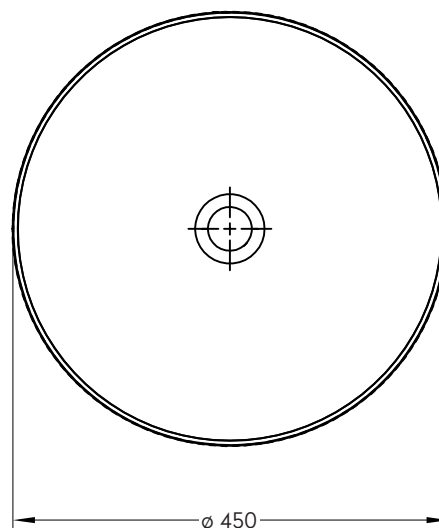

VALLONE

AUFSATZWASCHBECKEN

MAßE

450 x 450 x 220 MM

GEWICHT

8,5 KG

MATERIAL

VELVET STONE™ SOLID SURFACE

FARBEN

WEISS MATT

ART.-NR. 1300-20-03-MW

NASSAU

SEEKING CONTRAST

Seine skulpturenartige Präsenz lässt NASSAU auf den ersten Blick wie ein Kunstobjekt wirken, doch schnell zeigt sich die perfekte Praktikabilität dieser ikonenhaften Waschtisch-Schüssel - ihre besondere Tiefe und die symmetrischen Kurven sorgen für einen harmonischen Lauf des Wassers im Inneren. Ein gleichermaßen haptischer wie visueller Genuss ist die fein gearbeitete Kontur mit einer Stärke von nur 5 Millimeter, die dank des hochwertigen Werkstoffes mehr als ausreichen, um aus NASSAU einen robusten Protagonisten für die tägliche Anwendung zu machen.