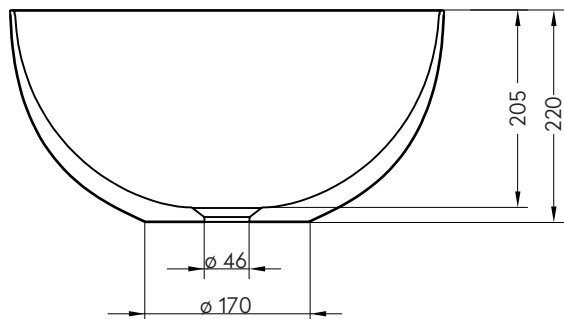

VALLONE

AUFSATZWASCHBECKEN

MAßE

450 x 450 x 220 MM

GEWICHT

8,5 KG

MATERIAL

VELVET STONE™ SOLID SURFACE

FARBEN

WEISS MATT

ART.-NR. 1300-20-03-MW

NASSAU

SEEKING CONTRAST

Seine skulpturenartige Präsenz lässt NASSAU auf den ersten Blick wie ein Kunstobjekt wirken, doch schnell zeigt sich die perfekte Praktikabilität dieser ikonenhaften Waschtisch-Schüssel - ihre besondere Tiefe und die symmetrischen Kurven sorgen für einen harmonischen Lauf des Wassers im Inneren. Ein gleichermaßen haptischer wie visueller Genuss ist die fein gearbeitete Kontur mit einer Stärke von nur 5 Millimeter, die dank des hochwertigen Werkstoffes mehr als ausreichen, um aus NASSAU einen robusten Protagonisten für die tägliche Anwendung zu machen.

NASSAU

ABMESSUNGEN (IN MM)

BESUCHEN SIE UNSEREN VALLONE® BRAND SHOWROOM

Standort verpflichtet: Direkt gegenüber vom Design Zentrum NRW und dem weltbekannten Red Dot Design Museum präsentieren wir ausgewählte Bad-Kollektionen im offiziellen VALLONE®-Showroom auf dem UNESCO-Welterbe Zollverein. Vereinbaren Sie einen Termin und erleben Sie VALLONE®-Produkte live und zum Anfassen.