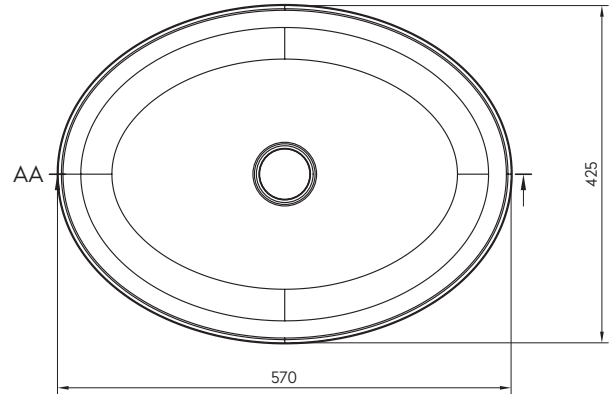

VALLONE

**AUFSATZWASCHBECKEN**

**MAßE**

570 x 425 x 130 MM

**GEWICHT**

5,5 KG

**MATERIAL**

VELVET STONE™ SOLID SURFACE

## SEEKING CONTRAST

*Wie sieht die Vollkommenheit der ovalen Form aus? Der Designprozess zu einem neuen, zeitlosen Aufsatzwaschbecken sollte nichts anderes hervorbringen als die Antwort auf diese Frage - das Ergebnis ist MONO by VALLONE: Seine ellipsenartige Gestalt und die auf 7 Millimeter reduzierte Randkontur definieren ein elegantes Badobjekt, das nicht nur im Zusammenspiel mit der freistehenden Badewanne glänzt, sondern auch als Solokünstler für Aufsehen sorgt.*

# MONO

ABMESSUNGEN (IN MM)