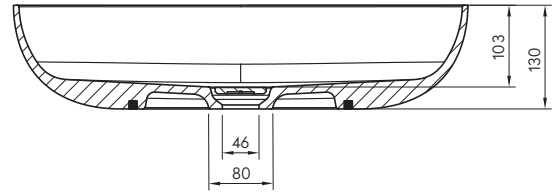

VALLONE

**AUFSATZWASCHBECKEN**

**MAßE**

570 x 425 x 130 MM

**GEWICHT**

5,5 KG

**MATERIAL**

VELVET STONE™ SOLID SURFACE

## SEEKING CONTRAST

*Wie sieht die Vollkommenheit der ovalen Form aus? Der Designprozess zu einem neuen, zeitlosen Aufsatzwaschbecken sollte nichts anderes hervorbringen als die Antwort auf diese Frage - das Ergebnis ist MONO by VALLONE: Seine ellipsenartige Gestalt und die auf 7 Millimeter reduzierte Randkontur definieren ein elegantes Badobjekt, das nicht nur im Zusammenspiel mit der freistehenden Badewanne glänzt, sondern auch als Solokünstler für Aufsehen sorgt.*

# MONO

ABMESSUNGEN (IN MM)