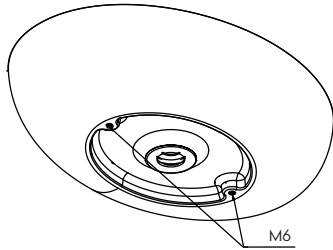

VALLONE

**AUFSATZWASCHBECKEN**

**MAßE**

570 x 425 x 130 MM

**GEWICHT**

5,5 KG

**MATERIAL**

VELVET STONE™ SOLID SURFACE

## SEEKING CONTRAST

*Wie sieht die Vollkommenheit der ovalen Form aus? Der Designprozess zu einem neuen, zeitlosen Aufsatzwaschbecken sollte nichts anderes hervorbringen als die Antwort auf diese Frage - das Ergebnis ist MONO by VALLONE: Seine ellipsenartige Gestalt und die auf 7 Millimeter reduzierte Randkontur definieren ein elegantes Badobjekt, das nicht nur im Zusammenspiel mit der freistehenden Badewanne glänzt, sondern auch als Solokünstler für Aufsehen sorgt.*

# MONO

ABMESSUNGEN (IN MM)