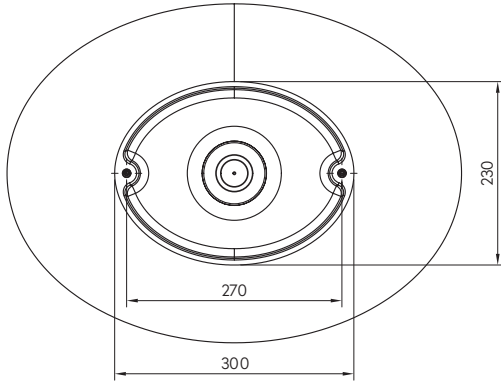

VALLONE

**AUFSATZWASCHBECKEN**

**MAßE**

570 x 425 x 130 MM

**GEWICHT**

5,5 KG

**MATERIAL**

VELVET STONE™ SOLID SURFACE

## SEEKING CONTRAST

*Wie sieht die Vollkommenheit der ovalen Form aus? Der Designprozess zu einem neuen, zeitlosen Aufsatzwaschbecken sollte nichts anderes hervorbringen als die Antwort auf diese Frage - das Ergebnis ist MONO by VALLONE: Seine ellipsenartige Gestalt und die auf 7 Millimeter reduzierte Randkontur definieren ein elegantes Badobjekt, das nicht nur im Zusammenspiel mit der freistehenden Badewanne glänzt, sondern auch als Solokünstler für Aufsehen sorgt.*

# MONO

ABMESSUNGEN (IN MM)