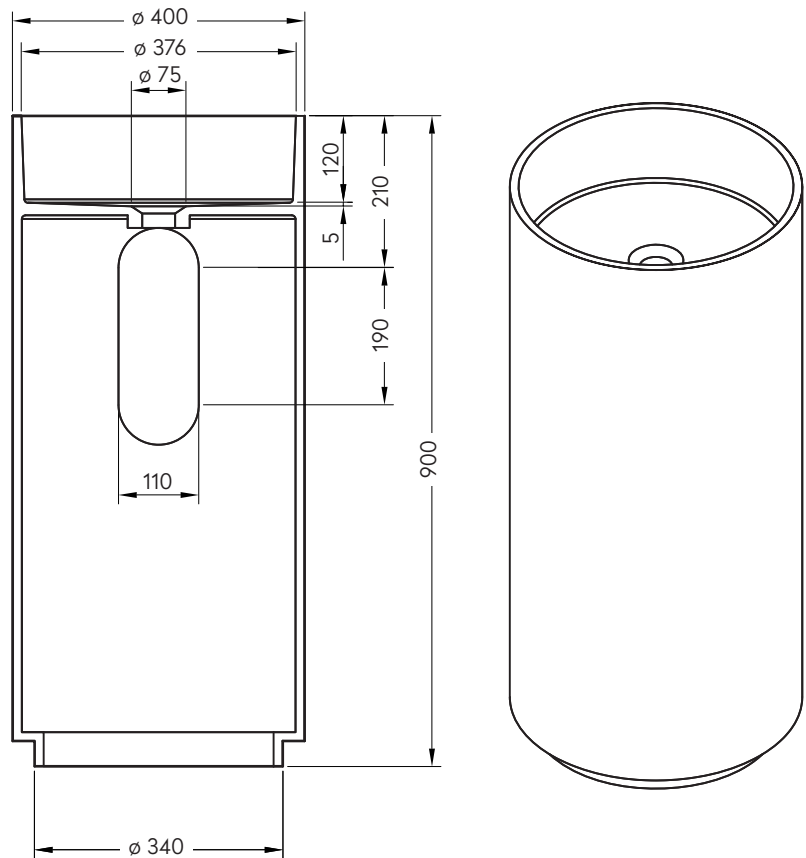

VALLONE

WASCHTISCH
FREISTEHEND

MAßE
400 x 400 x 900 MM

GEWICHT
40 KG

MATERIAL
VELVET STONE™ SOLID SURFACE

FARBEN
WEISS MATT
ART.-NR. 100.40.02.MW
GRAU MATT
ART.-NR. 100.40.02.MG
SCHWARZ MATT
ART.-NR. 100.40.02.MB

MARMARA

ABMESSUNGEN (IN MM)

BESUCHEN SIE UNSEREN VALLONE® BRAND SHOWROOM

Standort verpflichtet: Direkt gegenüber vom Design Zentrum NRW und dem weltbekannten Red Dot Design Museum präsentieren wir ausgewählte Bad-Kollektionen im offiziellen VALLONE®-Showroom auf dem UNESCO-Welterbe Zollverein. Vereinbaren Sie einen Termin und erleben Sie VALLONE®-Produkte live und zum Anfassen.