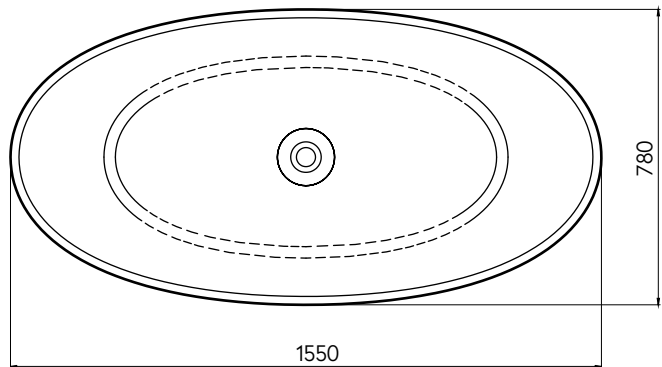

VALLONE

BADEWANNE
FREISTEHEND

MAßE
1550 x 780 x 600 MM

GEWICHT
110 kg

FÜLLMENGE
320 l

MATERIAL
VELVET STONE™
(HOCHWERTIGER MINERALGUSS)

FARBEN
WEISS MATT
ART.-NR. 100.10.15.MW
WEISS GLÄNZEND
ART.-NR. 100.10.15.GW

MAIA M

FOUNTAIN OF TASTE

Als grazile Göttin der Quelle entzückte MAIA schon im alten Rom. In Erinnerung an ihre Großzügigkeit und fortwährende Quelle entsteht mit der freistehenden Badewanne MAIA ein mondänes Abbild für die Neuzeit. Trotz der puristischen Form sorgen ihre sanften, symmetrischen Kurven für angenehmen Liegekomfort und ausreichend Volumen für zwei. MAIA legt damit den Grundstein für entspannte Auszeiten wie im siebten Himmel.