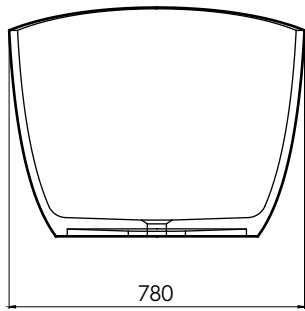

MAIA M

ABMESSUNGEN (IN MM)

BESUCHEN SIE UNSEREN VALLONE® BRAND SHOWROOM

Standort verpflichtet: Direkt gegenüber vom Design Zentrum NRW und dem weltbekannten Red Dot Design Museum präsentieren wir ausgewählte Bad-Kollektionen im offiziellen VALLONE®-Showroom auf dem UNESCO-Welterbe Zollverein. Vereinbaren Sie einen Termin und erleben Sie VALLONE®-Produkte live und zum Anfassen.

E INFO@VALLONE.DE

T 0201. 857 914 22 0

WWW.VALLONE.DE

ABLAUFGARNITUR IN CHROM
ODER VELVET STONE™

ERHÄLTICH IN MATT
ODER GLÄNZEND

EINFACHE REINIGUNG
DURCH FUGENLOSES DESIGN