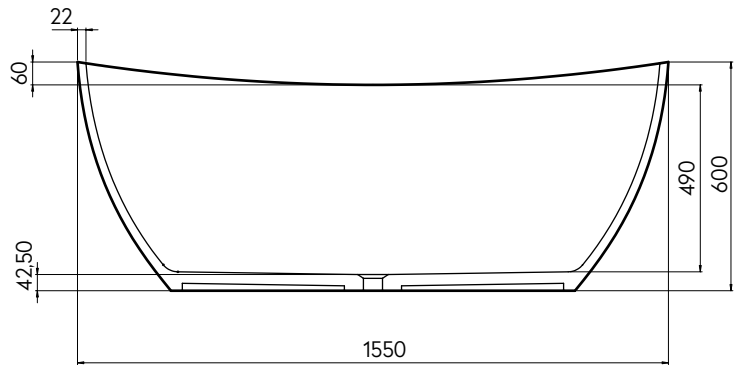

VALLONE

BADEWANNE
FREISTEHEND

MAßE
1550 x 780 x 600 MM

GEWICHT
110 kg

FÜLLMENGE
320 l

MATERIAL
VELVET STONE™
(HOCHWERTIGER MINERALGUSS)

FARBEN
WEISS MATT
ART.-NR. 100.10.15.MW
WEISS GLÄNZEND
ART.-NR. 100.10.15.GW

MAIA M

FOUNTAIN OF TASTE

Als grazile Göttin der Quelle entzückte MAIA schon im alten Rom. In Erinnerung an ihre Großzügigkeit und fortwährende Quelle entsteht mit der freistehenden Badewanne MAIA ein mondänes Abbild für die Neuzeit. Trotz der puristischen Form sorgen ihre sanften, symmetrischen Kurven für angenehmen Liegekomfort und ausreichend Volumen für zwei. MAIA legt damit den Grundstein für entspannte Auszeiten wie im siebten Himmel.

MAIA M

ABMESSUNGEN (IN MM)

BESUCHEN SIE UNSEREN VALLONE® BRAND SHOWROOM

Standort verpflichtet: Direkt gegenüber vom Design Zentrum NRW und dem weltbekannten Red Dot Design Museum präsentieren wir ausgewählte Bad-Kollektionen im offiziellen VALLONE®-Showroom auf dem UNESCO-Welterbe Zollverein. Vereinbaren Sie einen Termin und erleben Sie VALLONE®-Produkte live und zum Anfassen.