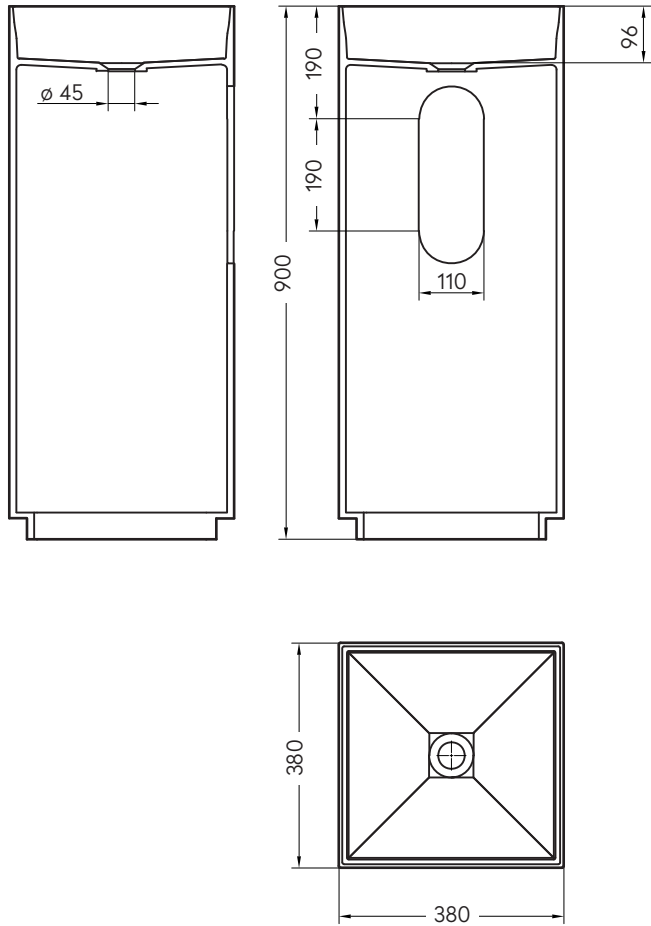

VALLONE

WASCHTISCH
FREISTEHEND

MAßE
380 x 380 x 900 MM

GEWICHT
35 KG

MATERIAL
VELVET STONE™ SOLID SURFACE

FARBEN
WEISS MATT
ART.-NR. 400.40.03.MW
GRAU MATT
ART.-NR. 400.40.03.MG
SCHWARZ MATT
ART.-NR. 400.40.03.MB

HUDSON

ABMESSUNGEN (IN MM)

BESUCHEN SIE UNSEREN VALLONE® BRAND SHOWROOM

Standort verpflichtet: Direkt gegenüber vom Design Zentrum NRW und dem weltbekannten Red Dot Design Museum präsentieren wir ausgewählte Bad-Kollektionen im offiziellen VALLONE®-Showroom auf dem UNESCO-Welterbe Zollverein. Vereinbaren Sie einen Termin und erleben Sie VALLONE®-Produkte live und zum Anfassen.