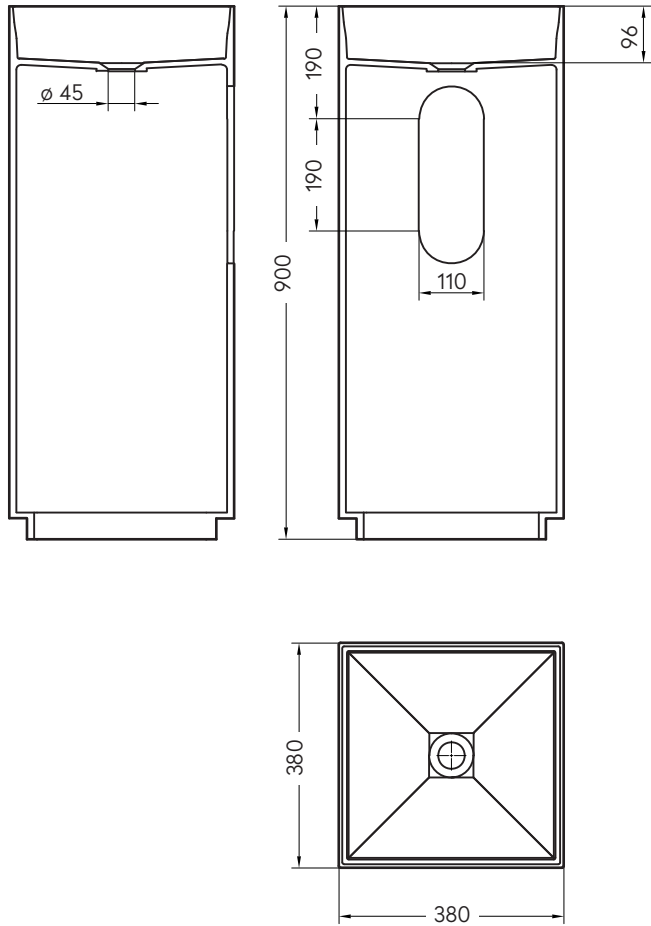

VALLONE

WASCHTISCH
FREISTEHEND

MAßE
380 x 380 x 900 MM

GEWICHT
35 KG

MATERIAL
VELVET STONE™ SOLID SURFACE

FARBEN
WEISS MATT
ART.-NR. 100.40.03.MW
GRAU MATT
ART.-NR. 100.40.03.MG
SCHWARZ MATT
ART.-NR. 100.40.03.MB

HUDSON

ABMESSUNGEN (IN MM)

BESUCHEN SIE UNSEREN VALLONE® BRAND SHOWROOM

Standort verpflichtet: Direkt gegenüber vom Design Zentrum NRW und dem weltbekannten Red Dot Design Museum präsentieren wir ausgewählte Bad-Kollektionen im offiziellen VALLONE®-Showroom auf dem UNESCO-Welterbe Zollverein. Vereinbaren Sie einen Termin und erleben Sie VALLONE®-Produkte live und zum Anfassen.