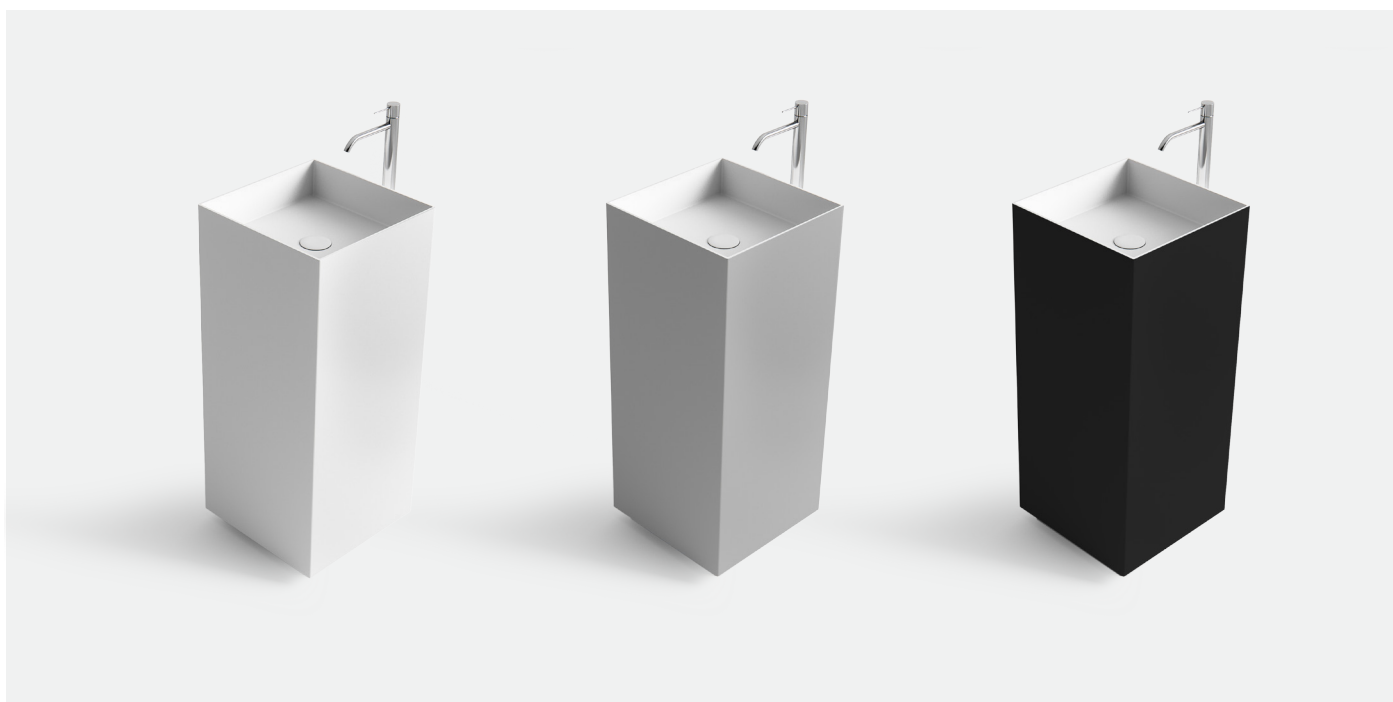

VALLONE

WASCHTISCH
FREISTEHEND

MAßE
380 x 380 x 900 MM

GEWICHT
35 KG

MATERIAL
VELVET STONE™ SOLID SURFACE

FARBEN
WEISS MATT
ART.-NR. 100.40.03.MW
GRAU MATT
ART.-NR. 100.40.03.MG
SCHWARZ MATT
ART.-NR. 100.40.03.MB

HUDSON

THE STEEP FACE

Gemeinsam mit dem East River sorgte der Hudson für die Entstehung der wohl bedeutendsten Landzunge der Welt: New York City. Die Wolkenkratzer des Big Apple inspirierten den Entstehungsprozess dieser quaderförmigen Waschskulptur. Die robuste Form und die reine Gestalt von „HUDSON“ beeindrucken Liebhaber reduzierten Designs und massiver Ausdrucksstärke gleichermaßen. Dabei bietet sich für seinen neuen Besitzer maximale Kompatibilität bei der Wahl darüber, wo dieses ikonische Objekt platziert werden soll.

HUDSON

ABMESSUNGEN (IN MM)

BESUCHEN SIE UNSEREN VALLONE® BRAND SHOWROOM

Standort verpflichtet: Direkt gegenüber vom Design Zentrum NRW und dem weltbekannten Red Dot Design Museum präsentieren wir ausgewählte Bad-Kollektionen im offiziellen VALLONE®-Showroom auf dem UNESCO-Welterbe Zollverein. Vereinbaren Sie einen Termin und erleben Sie VALLONE®-Produkte live und zum Anfassen.