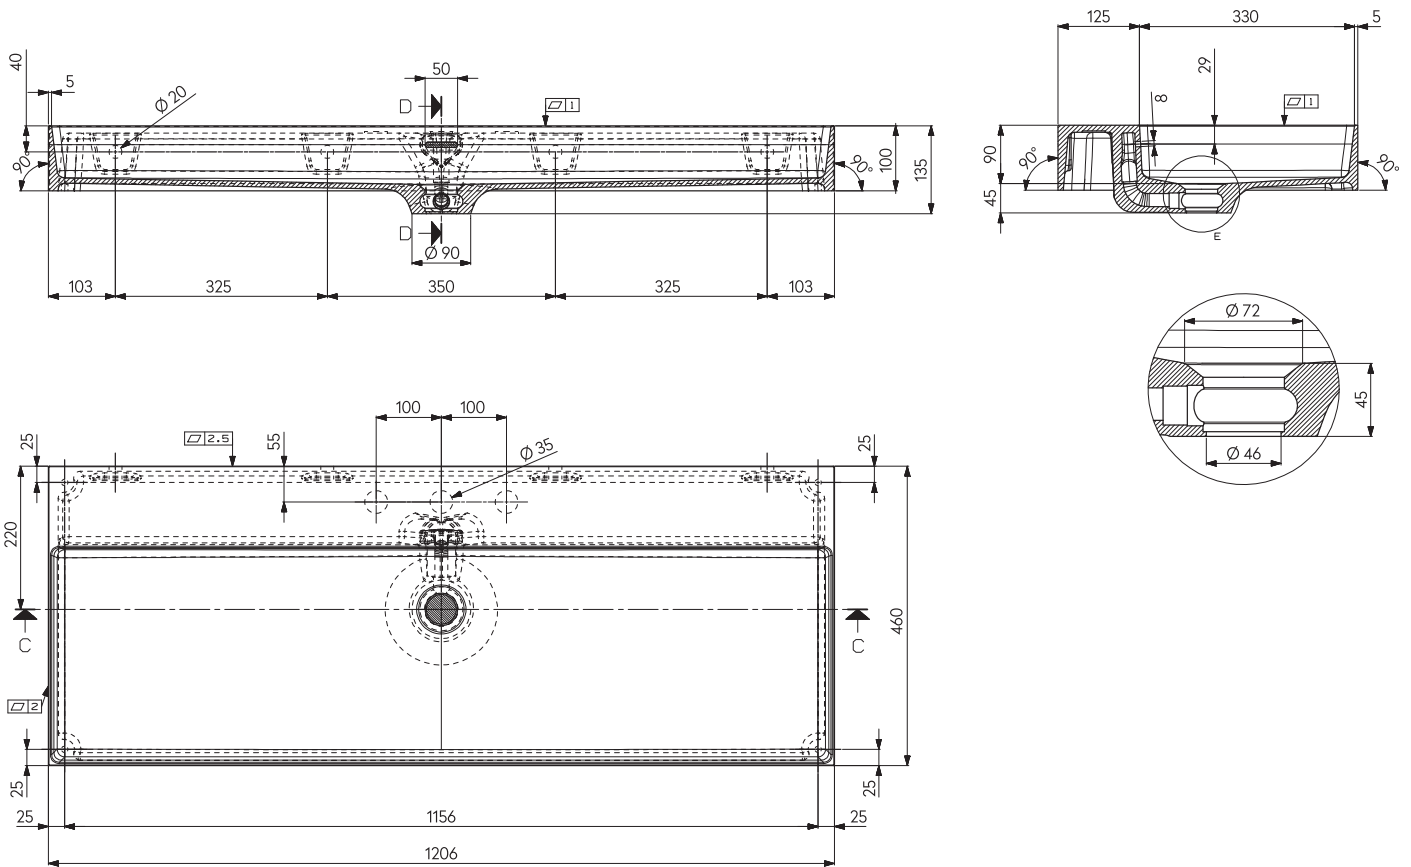

VALLONE

WANDBECKEN

MAßE

1206 x 460 x 100 MM

GEWICHT

18,5 KG

MATERIAL

VELVET STONE™ SOLID SURFACE

FARBEN

WEISS MATT

ART.-NR. 1300.30.06.MW

CALDERA 120

BEAMING MODERNISM

Die strahlend-weiße Felsarchitektur Santorinis mit Blick auf die archaische Caldera (Vulkanbecken) lieferte die Inspiration zur Entwicklung dieser Waschtisch-Serie. Die feinen Randstärken von nur 5 Millimetern verleihen den Objekten maximalen Minimalismus, die Wandseite dient als flexibles Plateau zur Ablage oder Montage von Standardarmaturen. Sechs sorgsam kuratierte Dimensionen tragen dem stärkeren Wunsch nach Individualisierung Rechnung und machen CALDERA zur perfekten Wahl für modern-puristische Wandwaschtische.

CALDERA 120

ABMESSUNGEN (IN MM)

BESUCHEN SIE UNSEREN VALLONE® BRAND SHOWROOM

Standort verpflichtet: Direkt gegenüber vom Design Zentrum NRW und dem weltbekannten Red Dot Design Museum präsentieren wir ausgewählte Bad-Kollektionen im offiziellen VALLONE®-Showroom auf dem UNESCO-Welterbe Zollverein. Vereinbaren Sie einen Termin und erleben Sie VALLONE®-Produkte live und zum Anfassen.