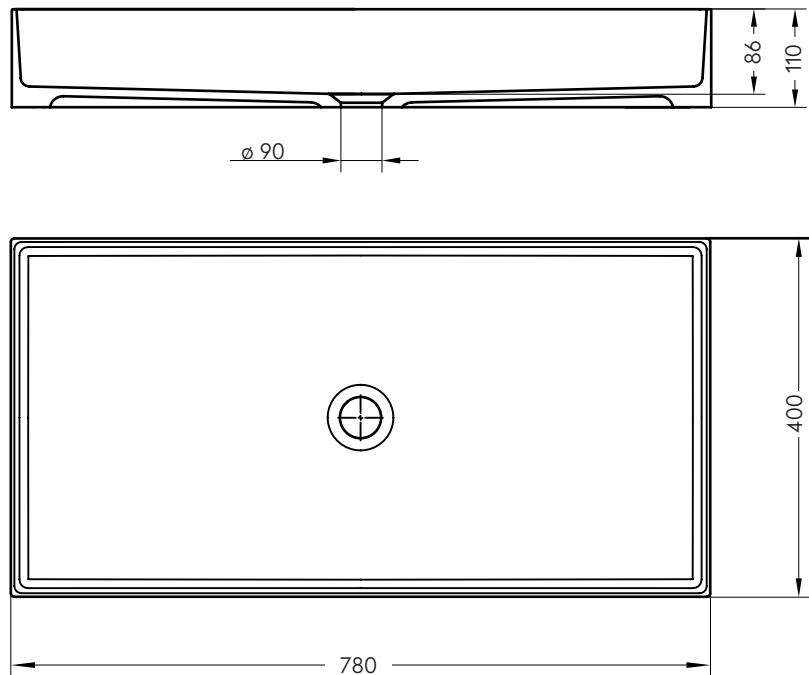

VALLONE

AUFSATZWASCHBECKEN

MAßE

780 x 380 x 110 MM

GEWICHT

MATERIAL

VELVET STONE™ SOLID SURFACE

FARBEN

WEISS MATT

ART.-NR. 1300-20-02-MW

BISCAYNE XL

SEEKING CONTRAST

Im Vordergrund der atemberaubende Blick auf die Skyline von Downtown Miami, im Rücken der Nationalpark mit tropischen Tauchgefilen: Key Biscayne wandert zwischen den Welten aus Metropole und Mangrovenwäldern. BISCAYNE by VALLO-NE zeigt sich beeindruckt von diesem Spannungsfeld aus urbaner Geradlinigkeit und unaufgeregter Naturlandschaft: Mit klarer Linienführung und in zweifacher Dimension präsentiert sich das Aufsatzbecken so kontrastreich wie das Leben in der Beachmetropole. Im klassischen Format oder als XL-Variante für noch mehr täglichen Komfort.

BISCAYNE XL

ABMESSUNGEN (IN MM)

BESUCHEN SIE UNSEREN VALLONE® BRAND SHOWROOM

Standort verpflichtet: Direkt gegenüber vom Design Zentrum NRW und dem weltbekannten Red Dot Design Museum präsentieren wir ausgewählte Bad-Kollektionen im offiziellen VALLONE®-Showroom auf dem UNESCO-Welterbe Zollverein. Vereinbaren Sie einen Termin und erleben Sie VALLONE®-Produkte live und zum Anfassen.