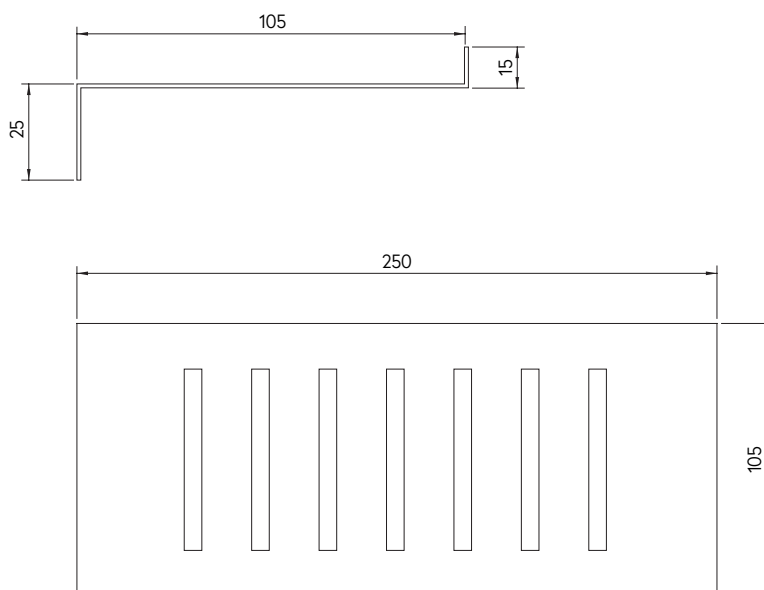

### BESCHREIBUNG DISCRIPTION

DUSCH-ABLAGE ZUR WANDMONTAGE AUS  
EDELSTAHL  
SHOWER SHELF, WALL-MOUNTED, MADE OF  
STAINLESS STEEL

## MASSE DIMENSIONS

Alle Maße in Millimetern. Produktionstoleranzen vorbehalten.  
All dimensions in millimeters. Production tolerances reserved.