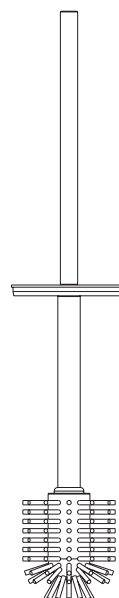

# add/steel 08

### BESCHREIBUNG DISCRIPTION

WC-BÜRSTENGARNITUR, BODENSTEHEND,  
AUS EDELSTAHL  
TOILET BRUSH SET, FLOOR-STANDING,  
MADE OF STAINLESS STEEL

### ARTIKELNUMMER ITEM NUMBER

BRUSHED MATT	6100-70-08-M
BRUSHED GOLD	6100-70-08-BG
GUN METAL BLACK	6100-70-08-GMB

## MASSE DIMENSIONS

Alle Maße in Millimetern. Produktionstoleranzen vorbehalten.  
All dimensions in millimeters. Production tolerances reserved.