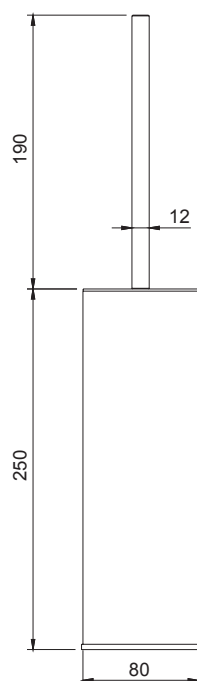

### BESCHREIBUNG DISCRIPTION

WC-BÜRSTENGARNITUR, BODENSTEHEND,  
AUS EDELSTAHL  
TOILET BRUSH SET, FLOOR-STANDING,  
MADE OF STAINLESS STEEL

## MASSE DIMENSIONS

Alle Maße in Millimetern. Produktionstoleranzen vorbehalten.  
All dimensions in millimeters. Production tolerances reserved.