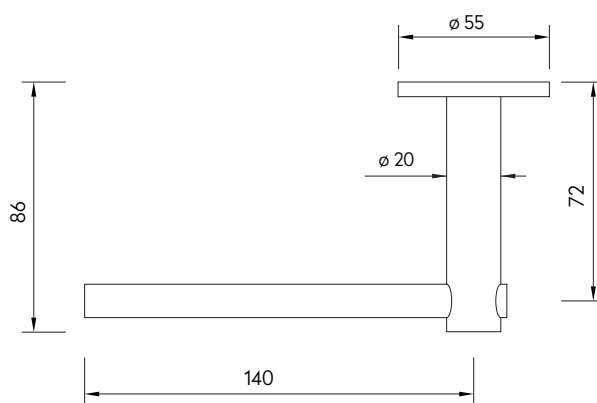

### BESCHREIBUNG DISCRIPTION

TOILETTPAPIERHALTER AUS EDELSTAHL  
TOILET ROLL HOLDER MADE OF STAINLESS STEEL

## MASSE DIMENSIONS

Alle Maße in Millimetern. Produktionstoleranzen vorbehalten.  
All dimensions in millimeters. Production tolerances reserved.