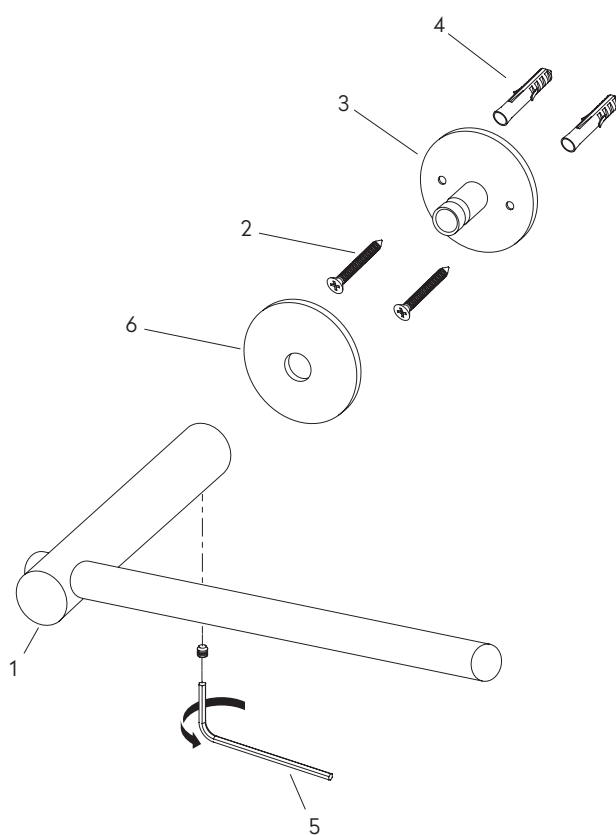

### BESCHREIBUNG DISCRIPTION

TOILETTPAPIERHALTER AUS EDELSTAHL  
TOILET ROLL HOLDER MADE OF STAINLESS STEEL

## MASSE DIMENSIONS

Alle Maße in Millimetern. Produktionstoleranzen vorbehalten.  
All dimensions in millimeters. Production tolerances reserved.

## MONTAGE INSTALLATION

---

- 1 TOILETTPAPIERHALTER  
ROLL HOLDER
- 2 SCHRAUBEN  
SCREW
- 3 HALTEBLECH  
RETAINING PLATE
- 4 DÜBEL  
PLUG
- 5 INNENSECHSKANTSCHLÜSSEL  
ALLEN KEY