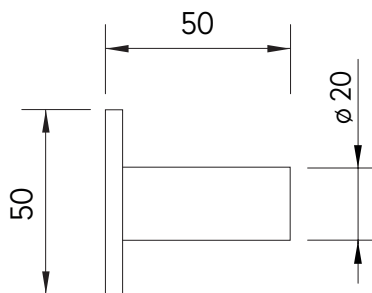

add/steel 05

VALLONE

PRODUKTINFORMATIONEN

PRODUCT INFORMATION

BESCHREIBUNG DISCRIPTION

DUSCH-ABLAGE ZUR WANDMONTAGE AUS
EDELSTAHL

SHOWER SHELF, WALL-MOUNTED, MADE OF
STAINLESS STEEL

ARTIKELNUMMER ITEM NUMBER

BRUSHED MATT	2100-70-105-M
BRUSHED GOLD	500-70-05-BG
GUN METAL BLACK	500-70-05-GMB

MASSE

DIMENSIONS

Alle Maße in Millimetern. Produktionstoleranzen vorbehalten.
All dimensions in millimeters. Production tolerances reserved.

add/steel 05

MONTAGE
INSTALLATION

- 1 HAKEN
HOOK
- 2 SCHRAUBEN
SCREW
- 3 FIXIERSTÜCK
FIXATION PART
- 4 DÜBEL
PLUG
- 5 INNENSECHSKANTSCHLÜSSEL
ALLEN KEY