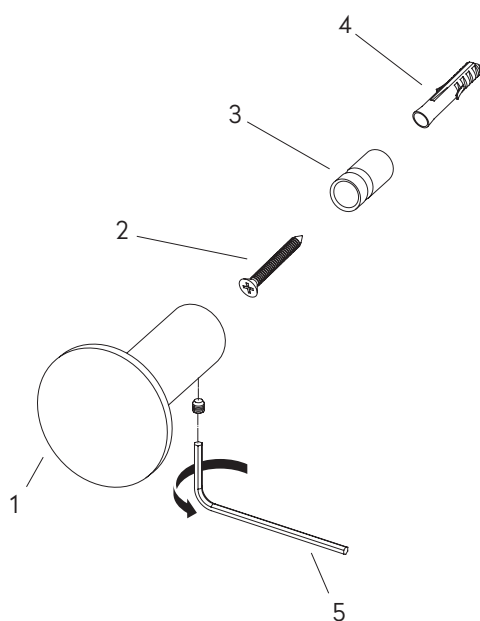

add/steel 05

VALLONE

PRODUKTINFORMATIONEN

PRODUCT INFORMATION

BESCHREIBUNG DISCRIPTION

DUSCH-ABLAGE ZUR WANDMONTAGE AUS
EDELSTAHL

SHOWER SHELF, WALL-MOUNTED, MADE OF
STAINLESS STEEL

ARTIKELNUMMER ITEM NUMBER

BRUSHED MATT	2100-70-105-M
BRUSHED GOLD	500-70-05-BG
GUN METAL BLACK	500-70-05-GMB

MASSE

DIMENSIONS

Alle Maße in Millimetern. Produktionstoleranzen vorbehalten.
All dimensions in millimeters. Production tolerances reserved.

add/steel 05

MONTAGE
INSTALLATION

- 1 HAKEN
HOOK
- 2 SCHRAUBEN
SCREW
- 3 FIXIERSTÜCK
FIXATION PART
- 4 DÜBEL
PLUG
- 5 INNENSECHSKANTSCHLÜSSEL
ALLEN KEY