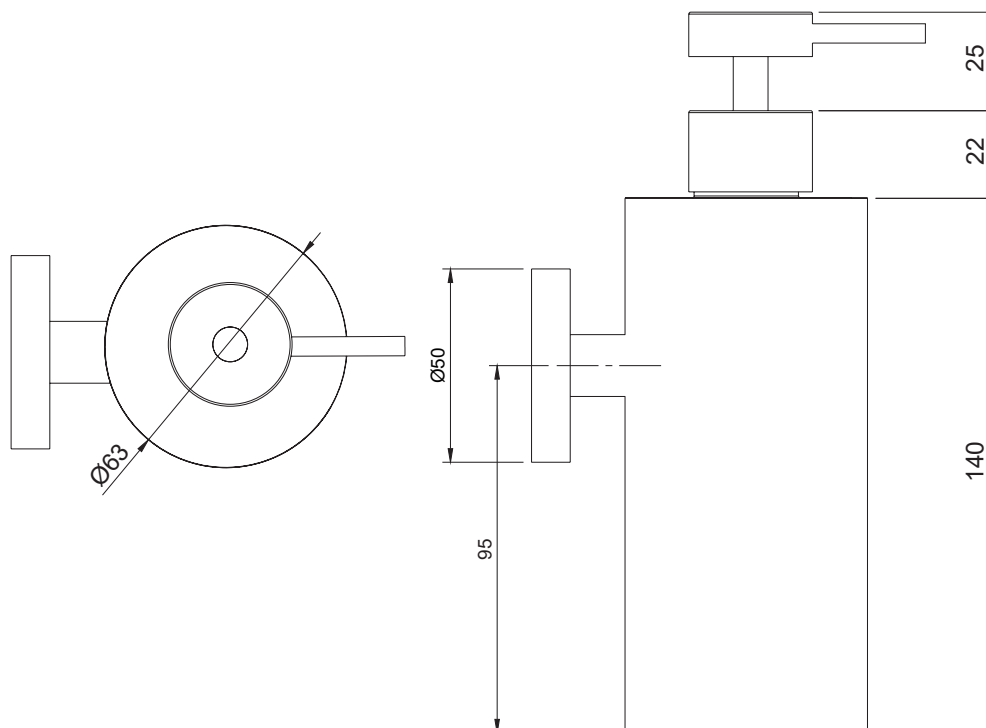

PRODUKTINFORMATIONEN PRODUCT INFORMATION

BESCHREIBUNG DISCRIPTION

SEIFENSPENDER AUS EDELSTAHL ,
ZUR WANDMONTAGE
SOAP DISPENSER MADE OF STAINLESS STEEL ,
WALL-MOUNTED

ARTIKELNUMMER ITEM NUMBER

SCHWARZ MATT BLACK MATT	1900-70-17-MB
WEISS MATT WHITE MATT	1900-70-17-MW

MASSE DIMENSIONS

Alle Maße in Millimetern. Produktionstoleranzen vorbehalten.
All dimensions in millimeters. Production tolerances reserved.