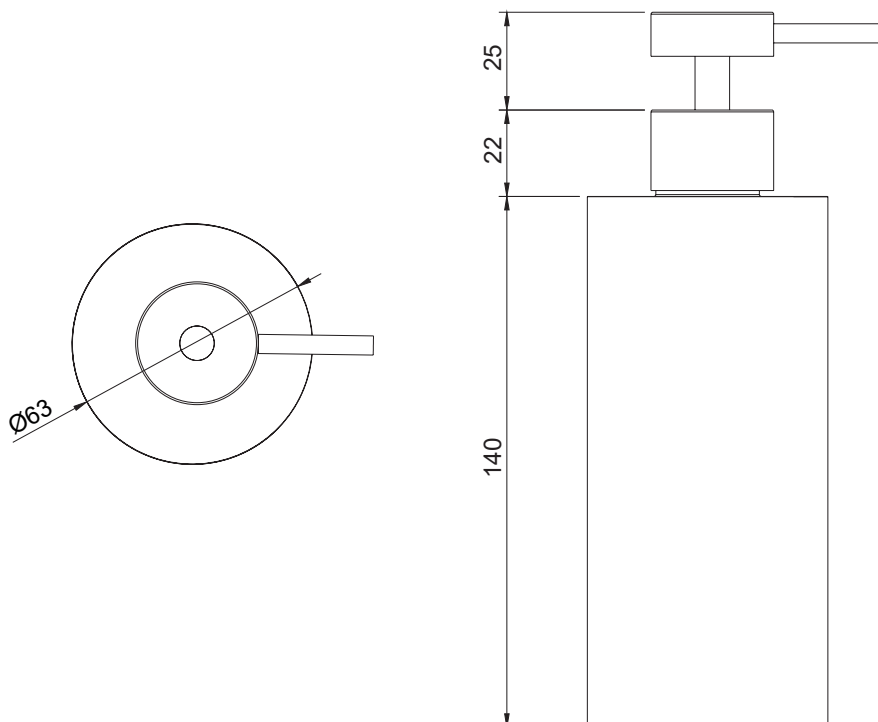

PRODUKTINFORMATIONEN PRODUCT INFORMATION

BESCHREIBUNG
DISCRIPTION

SEIFENSPENDER AUS EDELSTAHL
SOAP DISPENSER MADE OF STAINLESS STEEL

ARTIKELNUMMER
ITEM NUMBER

SCHWARZ MATT BLACK MATT	1900-70-16-MB
WEISS MATT WHITE MATT	1900-70-16-MW

MASSE DIMENSIONS

Alle Maße in Millimetern. Produktionstoleranzen vorbehalten.
All dimensions in millimeters. Production tolerances reserved.