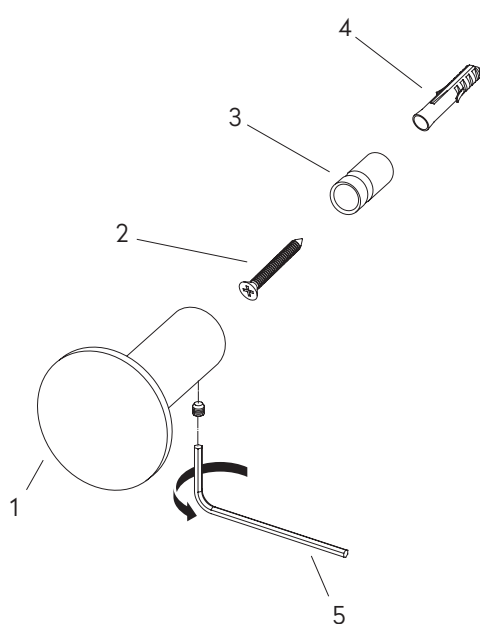

add/steel 05

PRODUKTINFORMATIONEN PRODUCT INFORMATION

BESCHREIBUNG HANDTUCHHAKEN AUS EDELSTAHL
DISCRIPTION TOWEL HOOK MADE OF STAINLESS STEEL

ARTIKELNUMMER ITEM NUMBER	BRUSHED MATT	2100-70-105-M
	BRUSHED GOLD	500-70-05-BG
	GUN METAL BLACK	500-70-05-GMB

MASSE DIMENSIONS

Alle Maße in Millimetern. Produktionstoleranzen vorbehalten.
All dimensions in millimeters. Production tolerances reserved.

add/steel 05

MONTAGE
INSTALLATION

- 1 HAKEN
HOOK
- 2 SCHRAUBEN
SCREW
- 3 FIXIERSTÜCK
FIXATION PART
- 4 DÜBEL
PLUG
- 5 INNENSECHSKANTSCHLÜSSEL
ALLEN KEY