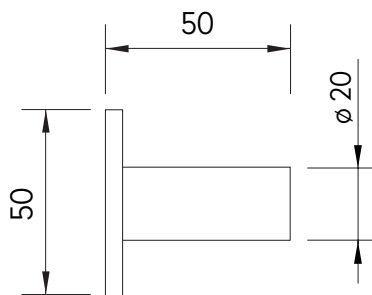

add/steel 05

PRODUKTINFORMATIONEN PRODUCT INFORMATION

BESCHREIBUNG HANDTUCHHAKEN AUS EDELSTAHL
DISCRIPTION TOWEL HOOK MADE OF STAINLESS STEEL

ARTIKELNUMMER ITEM NUMBER	BRUSHED MATT	2100-70-105-M
	BRUSHED GOLD	500-70-05-BG
	GUN METAL BLACK	500-70-05-GMB

MASSE DIMENSIONS

Alle Maße in Millimetern. Produktionstoleranzen vorbehalten.
All dimensions in millimeters. Production tolerances reserved.

add/steel 05

MONTAGE
INSTALLATION

- 1 HAKEN
HOOK
- 2 SCHRAUBEN
SCREW
- 3 FIXIERSTÜCK
FIXATION PART
- 4 DÜBEL
PLUG
- 5 INNENSECHSKANTSCHLÜSSEL
ALLEN KEY