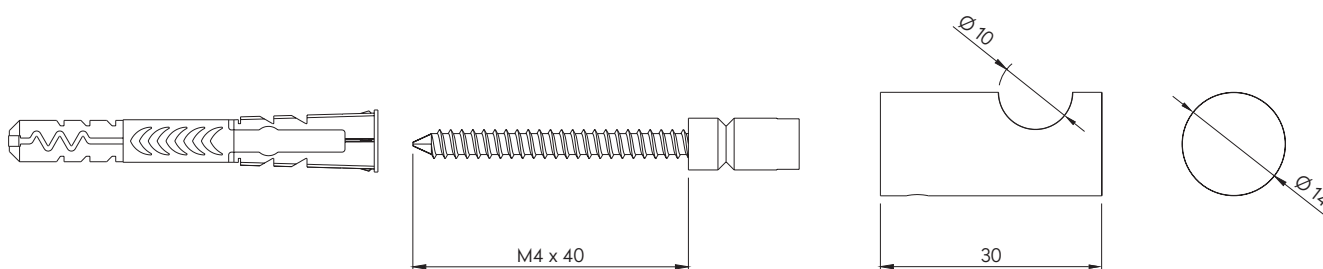

add/steel 04

PRODUKTINFORMATIONEN PRODUCT INFORMATION

BESCHREIBUNG
DISCRIPTION

HANDTUCHHAKEN AUS EDELSTAHL, Ø 14 MM
TOWEL HOOK MADE OF STAINLESS STEEL,
Ø 14 MM

ARTIKELNUMMER
ITEM NUMBER

BRUSHED MATT	2300-70-104-M
BRUSHED GOLD	500-70-04-BG
GUN METAL BLACK	500-70-04-GMB

MASSE DIMENSIONS

Alle Maße in Millimetern. Produktionstoleranzen vorbehalten.
All dimensions in millimeters. Production tolerances reserved.

add/steel 04

MONTAGE INSTALLATION

- 1 HAKEN
HOOK
- 2 MADENSCHRAUBE
GRUB SCREW
- 3 SCHRAUBEN
SCREW
- 4 DÜBEL
PLUG
- 5 INNENSECHSKANTSCHLÜSSEL
ALLEN KEY