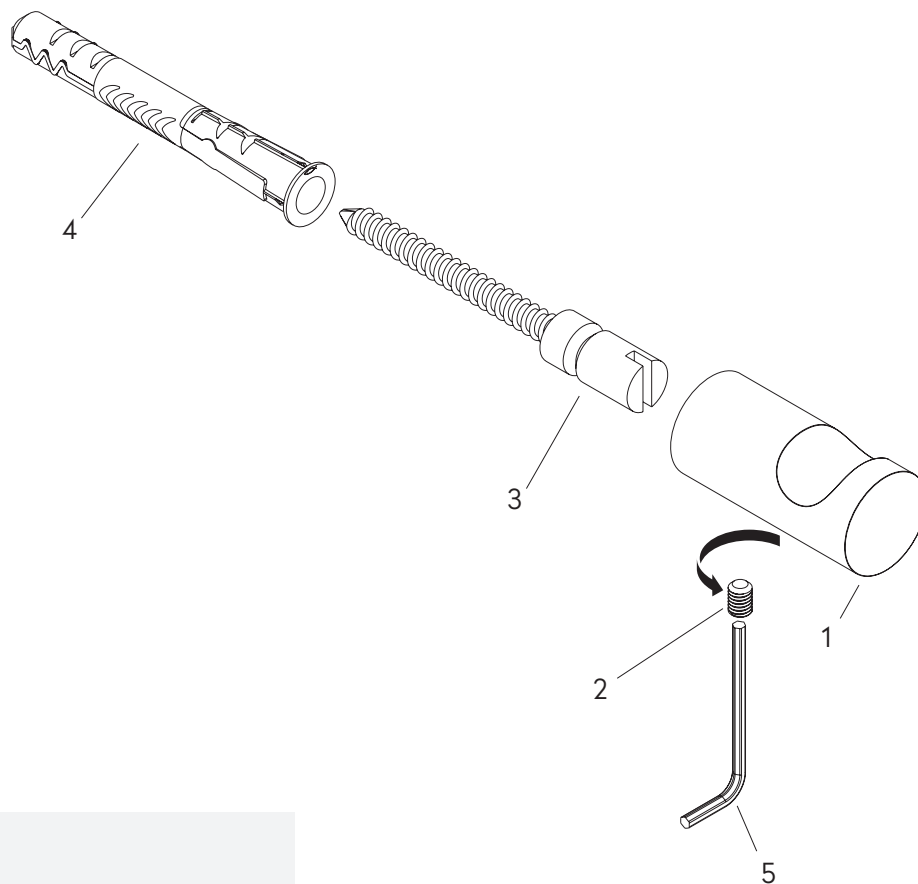

add/steel 04

PRODUKTINFORMATIONEN PRODUCT INFORMATION

BESCHREIBUNG
DISCRIPTION

HANDTUCHHAKEN AUS EDELSTAHL, Ø 14 MM
TOWEL HOOK MADE OF STAINLESS STEEL,
Ø 14 MM

ARTIKELNUMMER
ITEM NUMBER

BRUSHED MATT	2300-70-104-M
BRUSHED GOLD	500-70-04-BG
GUN METAL BLACK	500-70-04-GMB

MASSE DIMENSIONS

Alle Maße in Millimetern. Produktionstoleranzen vorbehalten.
All dimensions in millimeters. Production tolerances reserved.

add/steel 04

MONTAGE INSTALLATION

- 1 HAKEN
HOOK
- 2 MADENSCHRAUBE
GRUB SCREW
- 3 SCHRAUBEN
SCREW
- 4 DÜBEL
PLUG
- 5 INNENSECHSKANTSCHLÜSSEL
ALLEN KEY