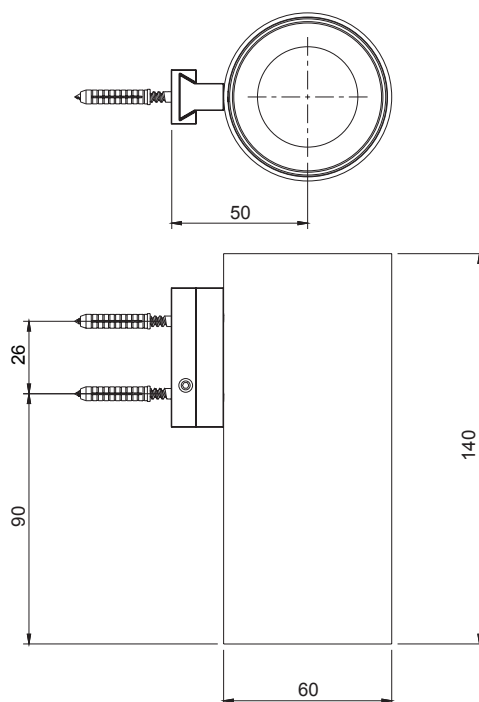

### BESCHREIBUNG DISCRIPTION

ZAHNPUTZBECHER AUS EDELSTAHL,  
WANDHÄNGEND  
TOOTH BRUSH HOLDER, WALL-MOUNTED

## MASSE DIMENSIONS

Alle Maße in Millimetern. Produktionstoleranzen vorbehalten.  
All dimensions in millimeters. Production tolerances reserved.