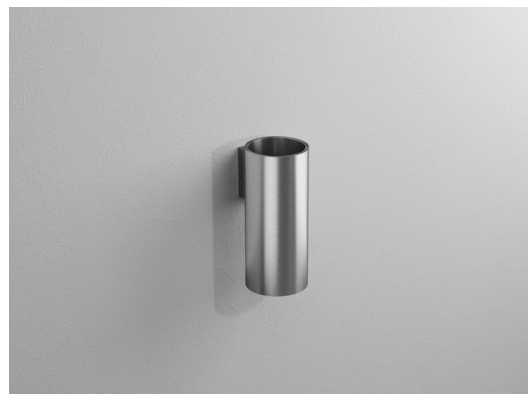

add/steel 19

PRODUKTINFORMATIONEN PRODUCT INFORMATION

BESCHREIBUNG DISCRIPTION

ZAHNPUTZBECHER AUS EDELSTAHL,
WANDHÄNGEND
TOOTH BRUSH HOLDER, WALL-MOUNTED

ARTIKELNUMMER ITEM NUMBER

BRUSHED MATT	6100-70-19-M
BRUSHED GOLD	6100-70-19-BG
GUN METAL BLACK	6100-70-19-GMB
SMOOTH BRONZE	6100-70-19-SB