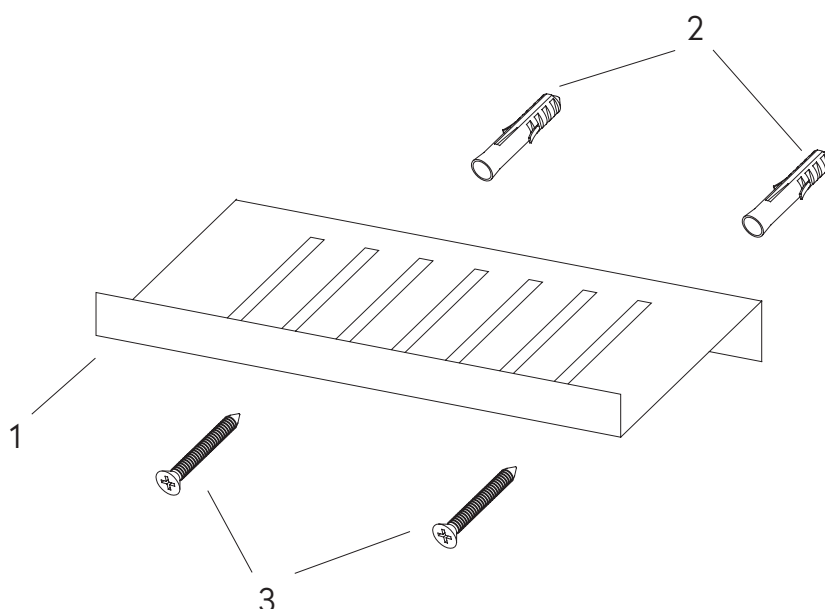

add/steel 15

PRODUKTINFORMATIONEN PRODUCT INFORMATION

BESCHREIBUNG DISCRIPTION

DUSCH-ABLAGE ZUR WANDMONTAGE AUS
EDELSTAHL
SHOWER SHELF, WALL-MOUNTED, MADE OF
STAINLESS STEEL

ARTIKELNUMMER ITEM NUMBER

BRUSHED MATT	2100-70-115-M
BRUSHED GOLD	500-70-15-BG
GUN METAL BLACK	500-70-15-GMB
SMOOTH BRONZE	500-70-15-SB

MASSE DIMENSIONS

Alle Maße in Millimetern. Produktionstoleranzen vorbehalten.
All dimensions in millimeters. Production tolerances reserved.

add/steel 15

MONTAGE
INSTALLATION

- 1 DUSCH-ABLAGE
SHOWER SHELF
- 2 DÜBEL
PLUG
- 3 SCHRAUBEN
SCREW