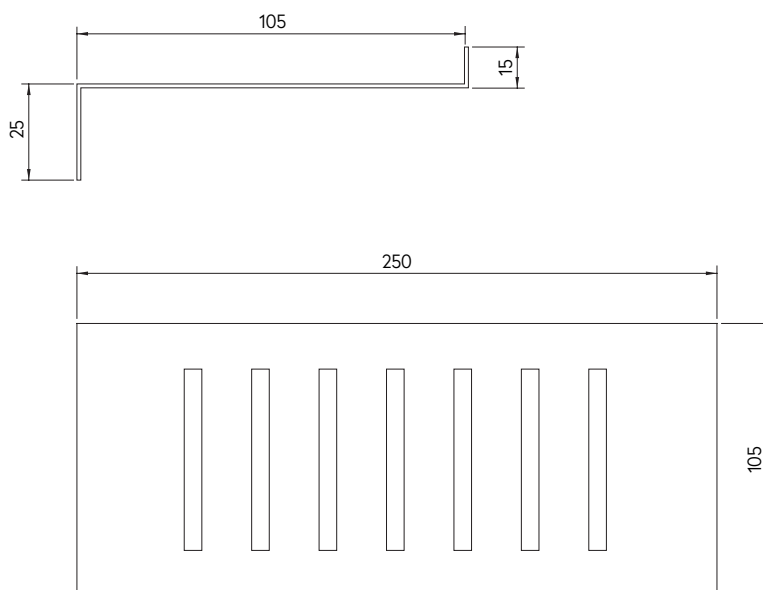

add/steel 15

PRODUKTINFORMATIONEN PRODUCT INFORMATION

BESCHREIBUNG DISCRIPTION

DUSCH-ABLAGE ZUR WANDMONTAGE AUS
EDELSTAHL
SHOWER SHELF, WALL-MOUNTED, MADE OF
STAINLESS STEEL

ARTIKELNUMMER ITEM NUMBER

BRUSHED MATT	2100-70-115-M
BRUSHED GOLD	500-70-15-BG
GUN METAL BLACK	500-70-15-GMB
SMOOTH BRONZE	500-70-15-SB

MASSE DIMENSIONS

Alle Maße in Millimetern. Produktionstoleranzen vorbehalten.
All dimensions in millimeters. Production tolerances reserved.

add/steel 15

MONTAGE
INSTALLATION

- 1 DUSCH-ABLAGE
SHOWER SHELF
- 2 DÜBEL
PLUG
- 3 SCHRAUBEN
SCREW