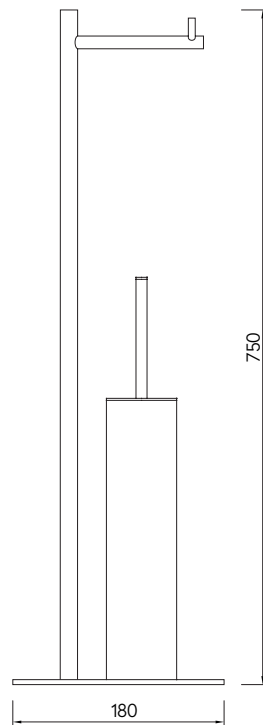

add/steel 10

PRODUKTINFORMATIONEN PRODUCT INFORMATION

BESCHREIBUNG DISCRIPTION

WC-BÜRSTENGARNITUR MIT PAPIERROLLEN-
HALTER AUS EDELSTAHL
TOILET BRUSH-SET WITH ROLL HOLDER MADE
OF STAINLESS STEEL

ARTIKELNUMMER ITEM NUMBER

BRUSHED MATT 2100-70-110-M

MASSE DIMENSIONS

Alle Maße in Millimetern. Produktionstoleranzen vorbehalten.
All dimensions in millimeters. Production tolerances reserved.