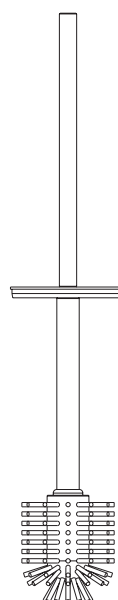

# add/steel 08

### BESCHREIBUNG DISCRIPTION

WC-BÜRSTENGARNITUR, BODENSTEHEND,  
AUS EDELSTAHL

TOILET BRUSH SET, FLOOR-STANDING,  
MADE OF STAINLESS STEEL

### ARTIKELNUMMER ITEM NUMBER

BRUSHED MATT	6100-70-08-M
BRUSHED GOLD	6100-70-08-BG
GUN METAL BLACK	6100-70-08-GMB
SMOOTH BRONZE	6100-70-08-SB

## MASSE DIMENSIONS

Alle Maße in Millimetern. Produktionstoleranzen vorbehalten.  
All dimensions in millimeters. Production tolerances reserved.