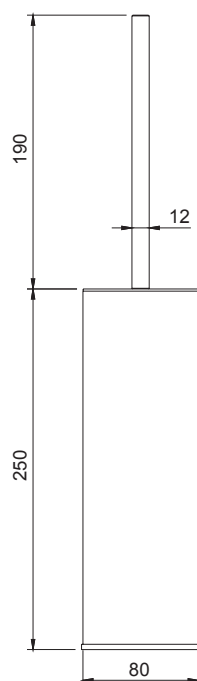

### BESCHREIBUNG DISCRIPTION

WC-BÜRSTENGARNITUR, BODENSTEHEND,  
AUS EDELSTAHL

TOILET BRUSH SET, FLOOR-STANDING,  
MADE OF STAINLESS STEEL

## MASSE DIMENSIONS

Alle Maße in Millimetern. Produktionstoleranzen vorbehalten.  
All dimensions in millimeters. Production tolerances reserved.