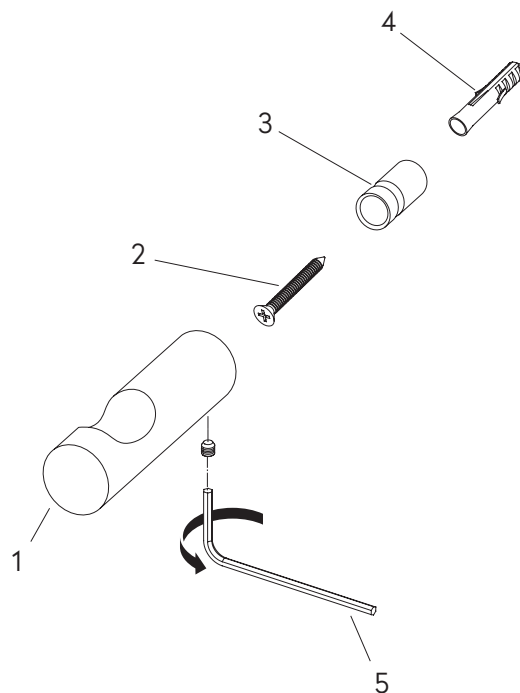

### BESCHREIBUNG DISCRIPTION

HANDTUCHHAKEN AUS EDELSTAHL, Ø 14 MM  
TOWEL HOOK MADE OF STAINLESS STEEL,  
Ø 14 MM

## MASSE DIMENSIONS

Alle Maße in Millimetern. Produktionstoleranzen vorbehalten.  
All dimensions in millimeters. Production tolerances reserved.

# add/steel 04

MONTAGE  
INSTALLATION

---

- 1 HAKEN  
HOOK
- 2 SCHRAUBEN  
SCREW
- 3 FIXIERSTÜCK  
FIXATION PART
- 4 DÜBEL  
PLUG
- 5 INNENSECHSKANTSCHLÜSSEL  
ALLEN KEY