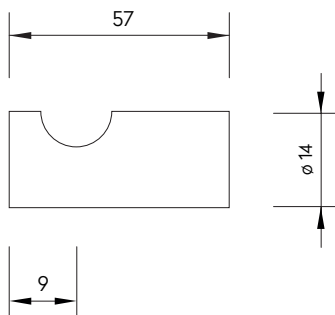

### BESCHREIBUNG DISCRIPTION

HANDTUCHHAKEN AUS EDELSTAHL, Ø 14 MM  
TOWEL HOOK MADE OF STAINLESS STEEL,  
Ø 14 MM

## MASSE DIMENSIONS

Alle Maße in Millimetern. Produktionstoleranzen vorbehalten.  
All dimensions in millimeters. Production tolerances reserved.