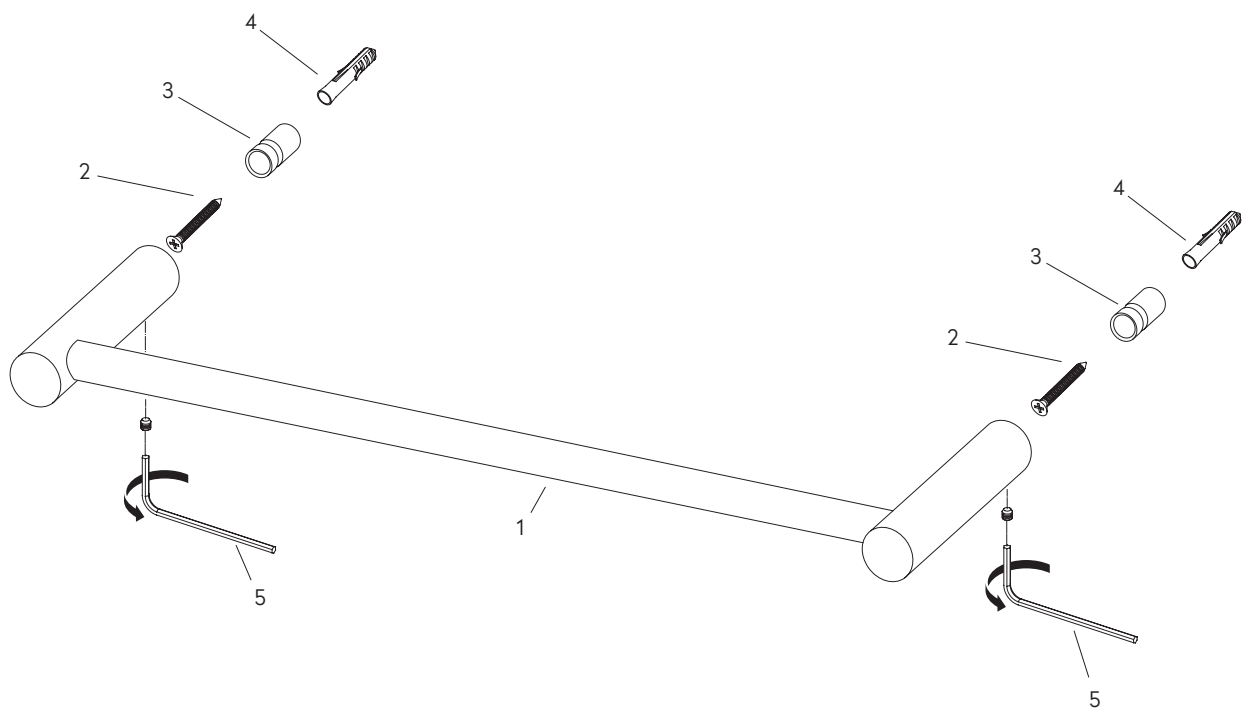

### BESCHREIBUNG DISCRIPTION

HANDTUCHSTANGE AUS EDELSTAHL,  
LÄNGE: 825 MM  
TOWEL RAIL MADE OF STAINLESS STEEL,  
LENGTH: 825 MM

## MASSE DIMENSIONS

Alle Maße in Millimetern. Produktionstoleranzen vorbehalten.  
All dimensions in millimeters. Production tolerances reserved.

# add/steel 01-80

PRODUKTINFORMATIONEN  
PRODUCT INFORMATION

- 1 HANTUCHSTANGE  
TOWEL RAIL
- 2 SCHRAUBEN  
SCREW
- 3 FIXIERSTÜCK  
FIXATION PART
- 4 DÜBEL  
PLUG
- 5 INNENSECHSKANTSCHLÜSSEL  
ALLEN KEY