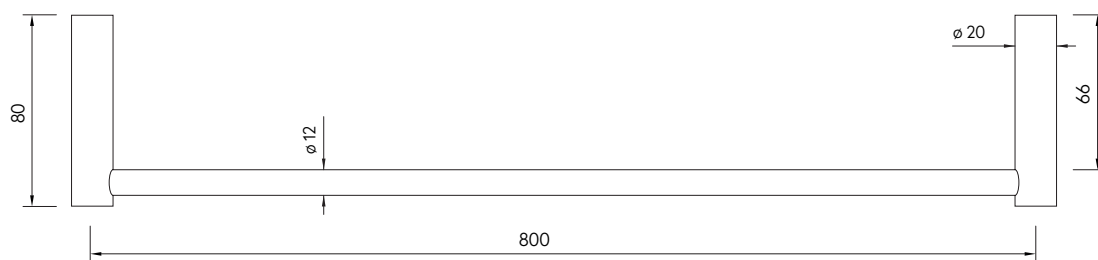

### BESCHREIBUNG DISCRIPTION

HANDTUCHSTANGE AUS EDELSTAHL,  
LÄNGE: 825 MM  
TOWEL RAIL MADE OF STAINLESS STEEL,  
LENGTH: 825 MM

## MASSE DIMENSIONS

Alle Maße in Millimetern. Produktionstoleranzen vorbehalten.  
All dimensions in millimeters. Production tolerances reserved.