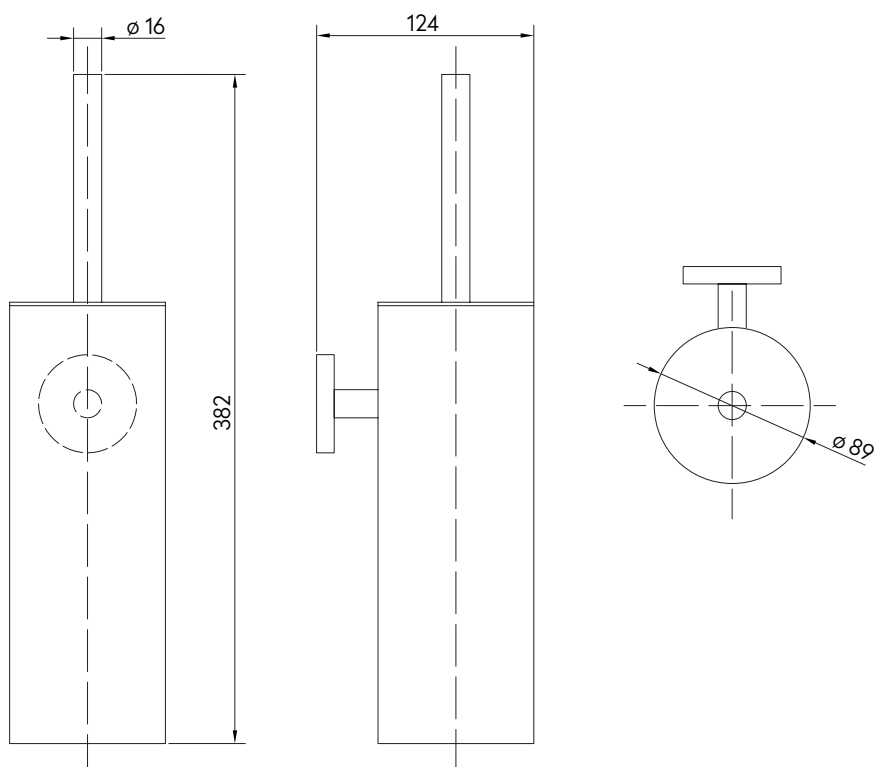

PRODUKTINFORMATIONEN PRODUCT INFORMATION

BESCHREIBUNG	WC-BÜRSTENGARNITUR, WANDHÄNGEND, AUS EDELSTAHL	
DISCRIPTION	TOILET BRUSH SET, WALL-MOUNTED, MADE OF STAINLESS STEEL	

ARTIKELNUMMER	SCHWARZ MATT	1800-70-13-MB
ITEM NUMBER	BLACK MATT	
	WEISS MATT	1800-70-13-MW
	WHITE MATT	

MASSE DIMENSIONS

Alle Maße in Millimetern. Produktionstoleranzen vorbehalten.
All dimensions in millimeters. Production tolerances reserved.

add 13

MONTAGE INSTALLATION

- 1 WC-BÜRSTENGARNITUR
TOILET BRUSH SET
- 2 SCHRAUBEN
SCREWS
- 3 HALTEBLECH
RETAINING PLATE
- 4 DÜBEL
DOWELS
- 5 INNENSECHSKANTSCHLÜSSEL
ALLEN KEY