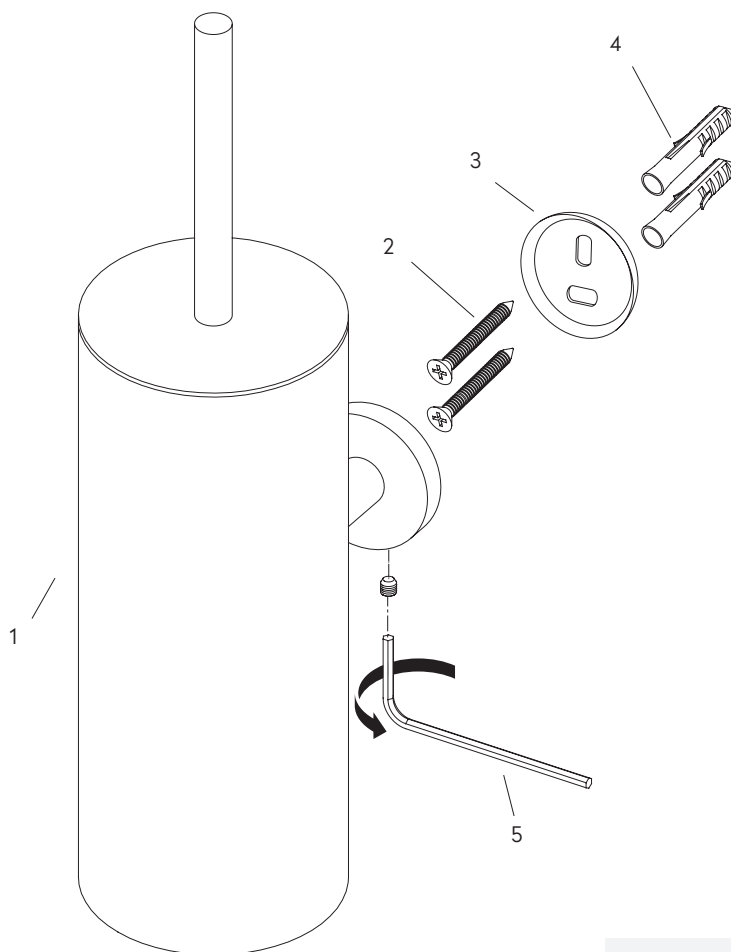

PRODUKTINFORMATIONEN PRODUCT INFORMATION

BESCHREIBUNG	WC-BÜRSTENGARNITUR, WANDHÄNGEND, AUS EDELSTAHL	
DISCRIPTION	TOILET BRUSH SET, WALL-MOUNTED, MADE OF STAINLESS STEEL	

ARTIKELNUMMER	SCHWARZ MATT	1800-70-13-MB
ITEM NUMBER	BLACK MATT	
	WEISS MATT	1800-70-13-MW
	WHITE MATT	

MASSE DIMENSIONS

Alle Maße in Millimetern. Produktionstoleranzen vorbehalten.
All dimensions in millimeters. Production tolerances reserved.

add 13

MONTAGE INSTALLATION

- 1 WC-BÜRSTENGARNITUR
TOILET BRUSH SET
- 2 SCHRAUBEN
SCREWS
- 3 HALTEBLECH
RETAINING PLATE
- 4 DÜBEL
DOWELS
- 5 INNENSECHSKANTSCHLÜSSEL
ALLEN KEY