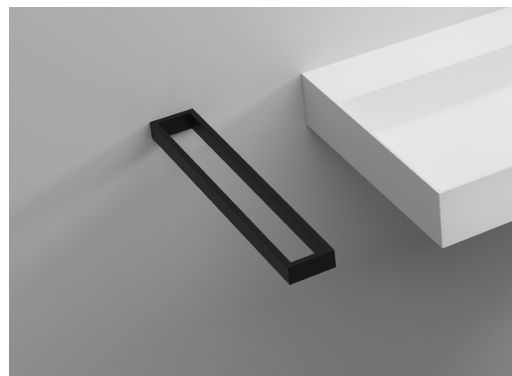

PRODUKTINFORMATIONEN PRODUCT INFORMATION

BESCHREIBUNG	DOPPELTE HANDTUCHSTANGE ZUR WANDMONTAGE AN KOPFSEITE
DISCRIPTION	DOUBLE TOWEL RAIL FOR WALL- MOUNTING ON HEAD SIDE

ARTIKELNUMMER	SCHWARZ MATT	1800-70-06-MB
ITEM NUMBER	BLACK MATT	
	WEISS MATT	1800-70-06-MW
	WHITE MATT	

MASSE DIMENSIONS

add 06

MONTAGE INSTALLATION

- 1 HANDTUCHSTANGE
TOWEL RAIL
- 2 SCHRAUBEN
SCREWS
- 3 HALTEBLECH
RETAINING PLATE
- 4 DÜBEL
DOWELS
- 5 INNENSECHSKANTSCHLÜSSEL
ALLEN KEY