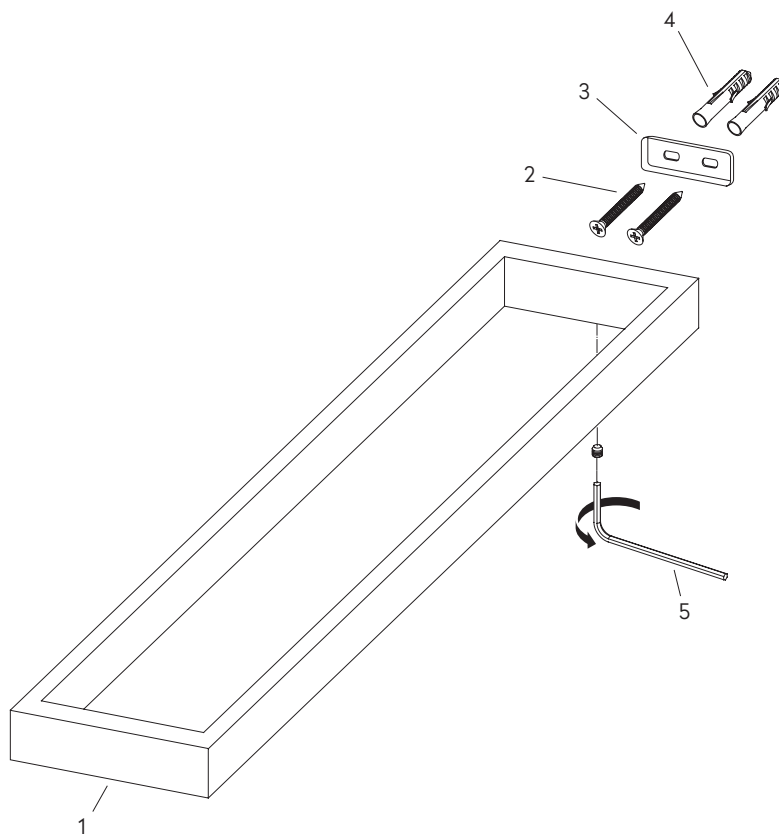

PRODUKTINFORMATIONEN PRODUCT INFORMATION

BESCHREIBUNG	DOPPELTE HANDTUCHSTANGE ZUR WANDMONTAGE AN KOPFSEITE
DISCRIPTION	DOUBLE TOWEL RAIL FOR WALL- MOUNTING ON HEAD SIDE

ARTIKELNUMMER	SCHWARZ MATT	1800-70-06-MB
ITEM NUMBER	BLACK MATT	
	WEISS MATT	1800-70-06-MW
	WHITE MATT	

MASSE DIMENSIONS

add 06

MONTAGE INSTALLATION

- 1 HANDTUCHSTANGE
TOWEL RAIL
- 2 SCHRAUBEN
SCREWS
- 3 HALTEBLECH
RETAINING PLATE
- 4 DÜBEL
DOWELS
- 5 INNENSECHSKANTSCHLÜSSEL
ALLEN KEY