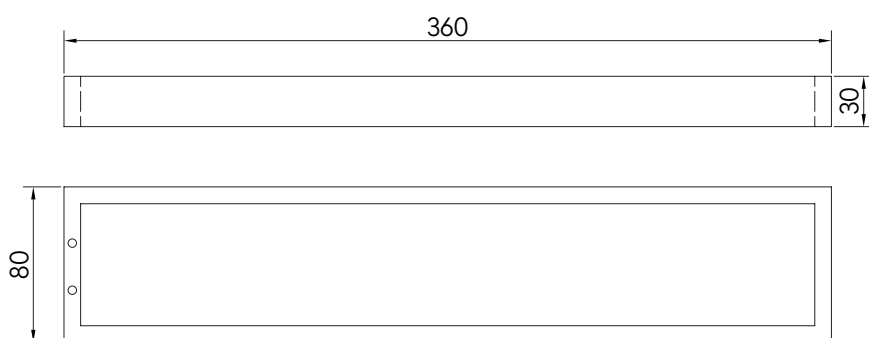

PRODUKTINFORMATIONEN PRODUCT INFORMATION

BESCHREIBUNG	DOPPELTE HANDTUCHSTANGE ZUR WANDMONTAGE AN KOPFSEITE
DISCRIPTION	DOUBLE TOWEL RAIL FOR WALL- MOUNTING ON HEAD SIDE

ARTIKELNUMMER	SCHWARZ MATT	1800-70-06-MB
ITEM NUMBER	BLACK MATT	
	WEISS MATT	1800-70-06-MW
	WHITE MATT	

MASSE DIMENSIONS

add 06

MONTAGE INSTALLATION

- 1 HANDTUCHSTANGE
TOWEL RAIL
- 2 SCHRAUBEN
SCREWS
- 3 HALTEBLECH
RETAINING PLATE
- 4 DÜBEL
DOWELS
- 5 INNENSECHSKANTSCHLÜSSEL
ALLEN KEY