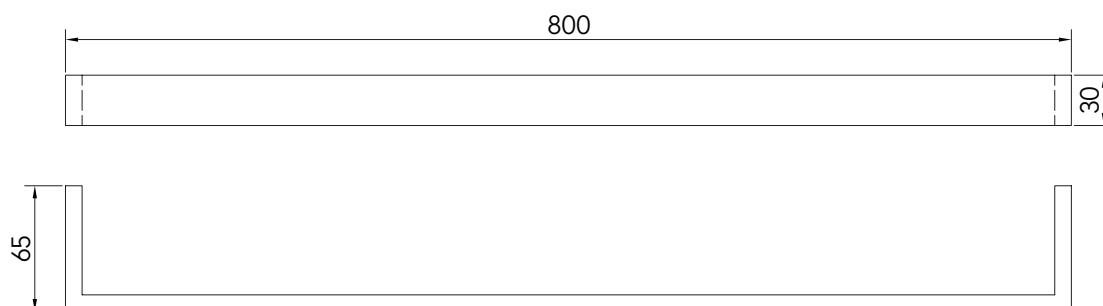

add 04-80

PRODUKTINFORMATIONEN PRODUCT INFORMATION

BESCHREIBUNG
DISCRIPTION

HANDTUCHSTANGE AUS EDELSTAHL
TOWEL RAIL MADE OF STAINLESS STEEL

ARTIKELNUMMER
ITEM NUMBER

SCHWARZ MATT
BLACK MATT

1800-70-04-MB-80

WEISS MATT
WHITE MATT

1800-70-04-MW-80

MASSE DIMENSIONS

Alle Maße in Millimetern. Produktionstoleranzen vorbehalten.
All dimensions in millimeters. Production tolerances reserved.

add 04-80

VALLONE

MONTAGE INSTALLATION

- 1 HANTUCHSTANGE
TOWEL RAIL
- 2 SCHRAUBEN
SCREWS
- 3 HALTEBLECH
RETAINING PLATE
- 4 DÜBEL
DOWELS
- 5 INNENSECHSKANTSCHLÜSSEL
ALLEN KEY