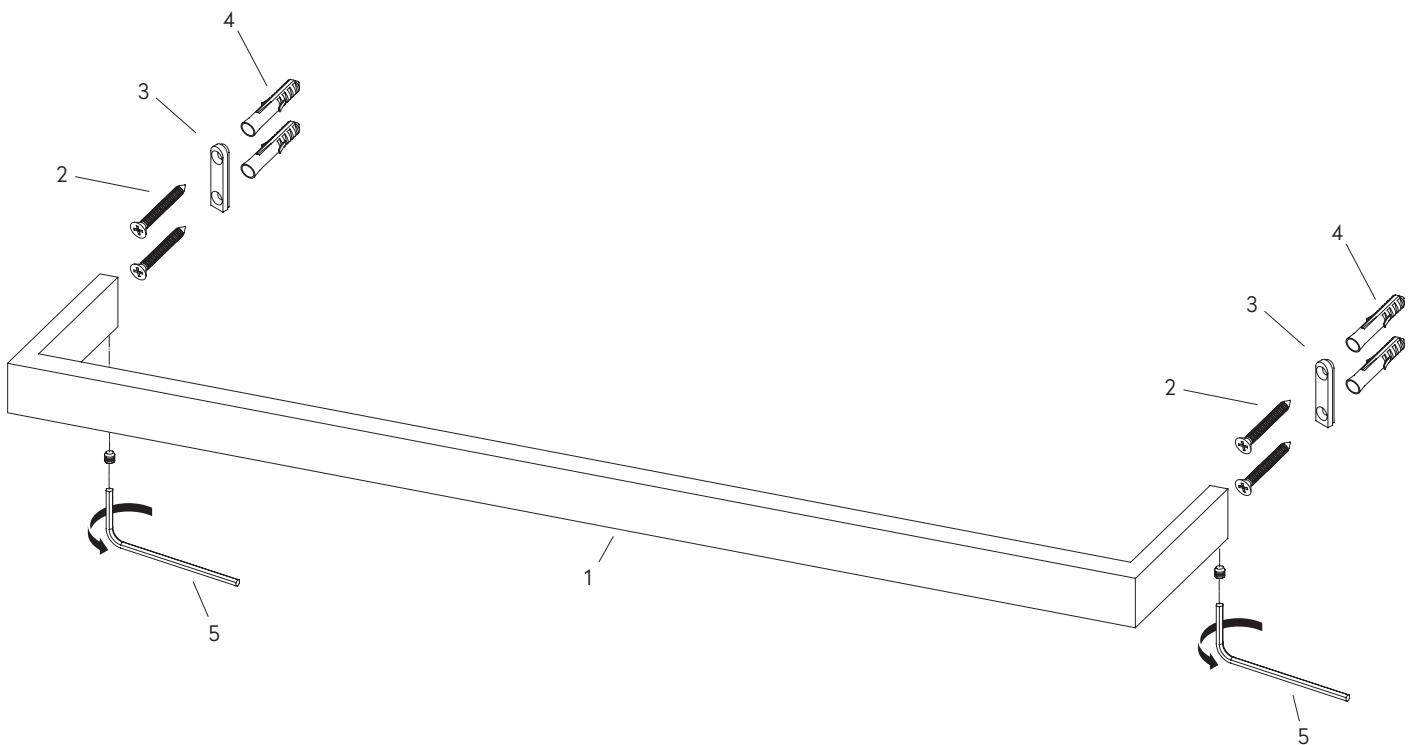

add 04-80

PRODUKTINFORMATIONEN PRODUCT INFORMATION

BESCHREIBUNG
DISCRIPTION

HANDTUCHSTANGE AUS EDELSTAHL
TOWEL RAIL MADE OF STAINLESS STEEL

ARTIKELNUMMER
ITEM NUMBER

SCHWARZ MATT
BLACK MATT

1800-70-04-MB-80

WEISS MATT
WHITE MATT

1800-70-04-MW-80

MASSE DIMENSIONS

Alle Maße in Millimetern. Produktionstoleranzen vorbehalten.
All dimensions in millimeters. Production tolerances reserved.

add 04-80

VALLONE

MONTAGE INSTALLATION

- 1 HANTUCHSTANGE
TOWEL RAIL
- 2 SCHRAUBEN
SCREWS
- 3 HALTEBLECH
RETAINING PLATE
- 4 DÜBEL
DOWELS
- 5 INNENSECHSKANTSCHLÜSSEL
ALLEN KEY