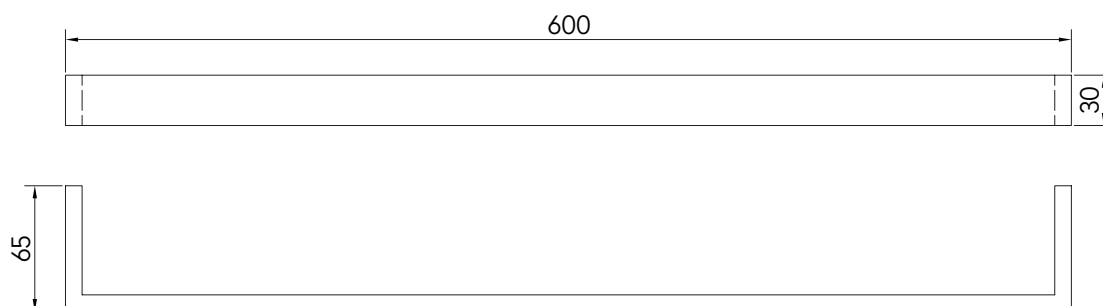

### PRODUCT INFORMATION

**BESCHREIBUNG**  
DISCRIPTION

HANDTUCHSTANGE AUS EDELSTAHL  
TOWEL RAIL MADE OF STAINLESS STEEL

**ARTIKELNUMMER**  
ITEM NUMBER

SCHWARZ MATT BLACK MATT	1800-70-04-MB-60
WEISS MATT WHITE MATT	1800-70-04-MW-60

## MASSE

### DIMENSIONS

Alle Maße in Millimetern. Produktionstoleranzen vorbehalten.  
All dimensions in millimeters. Production tolerances reserved.