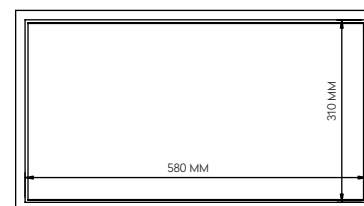

QORO COVER

MIT HERAUSNEHMBARER ABFLAUFLATTE
WITH REMOVABLE COVER PLATE