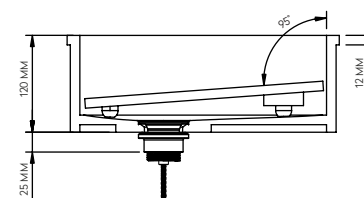

QORO COVER

MIT HERAUSNEHMBARER ABFLAUFLATTE
WITH REMOVABLE COVER PLATE