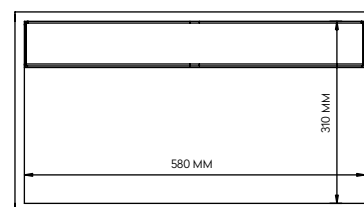

QORO BLADE

MIT HERAUSNEHMBARER ABFLAUFLISTE
WITH REMOVABLE BLADE