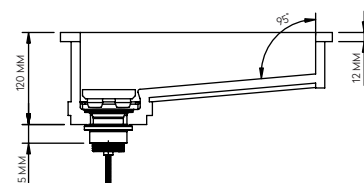

QORO BLADE

MIT HERAUSNEHMBARER ABFLAUFLISTE
WITH REMOVABLE BLADE