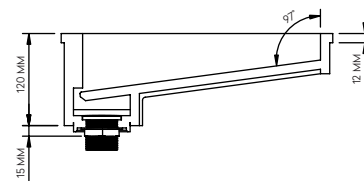

DESIGNS

Waschtische auf Maß
Custom made basins

VALLONE

QORO SLOPE

MIT INTEGRIERTEM ABFLUSS
WITH INTEGRATED OUTFLOW