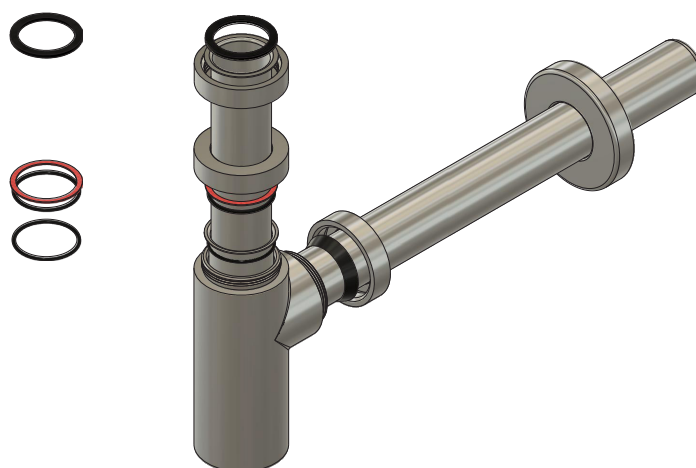

como 32

Design-Siphon (1 1/4" Anschluss)
Design-Siphon (1 1/4" connection)

PRODUKTINFORMATIONEN PRODUCT INFORMATION

BESCHREIBUNG
DISCRIPTION

DESIGN-SIPHON (1 1/4" ANSCHLUSS)
FÜR WASCHECKEN AUS EDELSTAHL

DESIGN SIPHON (1 1/4" CONNECTION)
FOR WASHBASINS MADE OF STAINLESS STEEL

ARTIKELNUMMER ITEM NUMBER	BRUSHED STEEL	600-50-32-M
	BRUSHED GOLD	500-50-32-BG
	GUN METAL BLACK	600-50-32-GMB
	SMOOTH BRONZE	500-50-32-SB

MASSZEICHNUNG DIMENSIONAL DRAWING

Alle Maße in Millimetern.
All dimensions in millimeters.

MONTAGEANLEITUNG INSTALLATION INSTRUCTION

- 1 Ordnen Sie die Komponenten wie in der Skizze dargestellt an.

Arrange the components as shown in the sketch.

- 2 Sollten Sie den Siphon höher einbauen wollen, kann das Tauchrohr eingekürzt werden. Beachten Sie dazu die Maße der nebenstehenden Skizze.

If you want to install the siphon higher, the immersion pipe can be shortened. Please note the dimensions of the adjacent sketch. Place the tap into the tap hole.

VALLONE

KONTAKT
CONTACT

VALLONE®
TECHNICAL SUPPORT