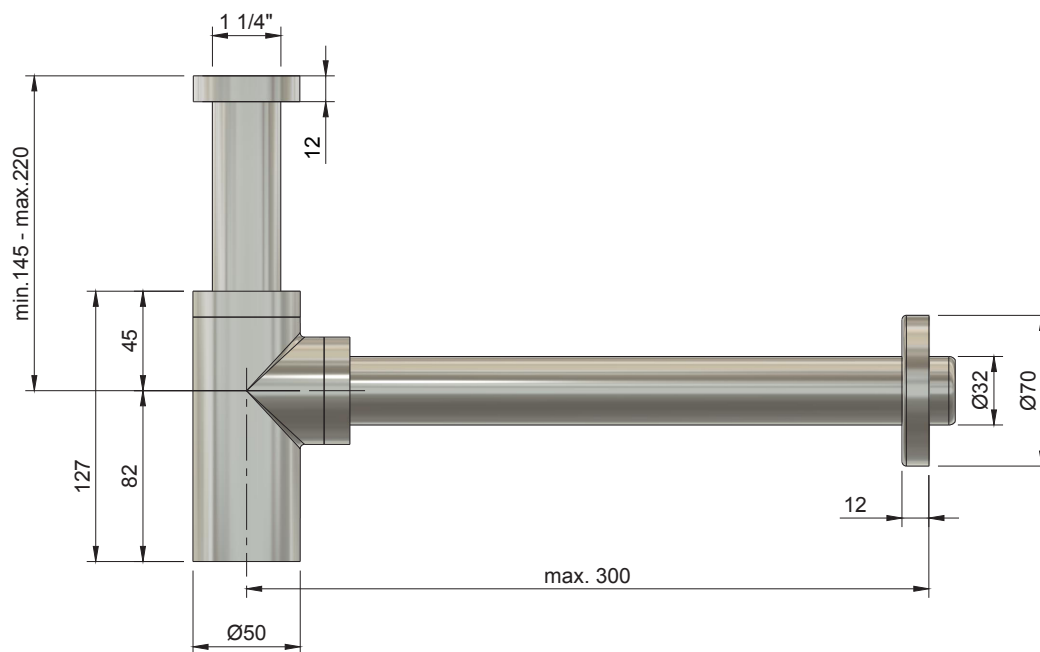

como 32

Design-Siphon (1 1/4" Anschluss)
Design-Siphon (1 1/4" connection)

PRODUKTINFORMATIONEN PRODUCT INFORMATION

BESCHREIBUNG
DISCRIPTION

DESIGN-SIPHON (1 1/4" ANSCHLUSS)
FÜR WASCHECKEN AUS EDELSTAHL

DESIGN SIPHON (1 1/4" CONNECTION)
FOR WASHBASINS MADE OF STAINLESS STEEL

ARTIKELNUMMER ITEM NUMBER	BRUSHED STEEL	600-50-32-M
	BRUSHED GOLD	500-50-32-BG
	GUN METAL BLACK	600-50-32-GMB
	SMOOTH BRONZE	500-50-32-SB

MASSZEICHNUNG DIMENSIONAL DRAWING

Alle Maße in Millimetern.
All dimensions in millimeters.

MONTAGEANLEITUNG INSTALLATION INSTRUCTION

- 1 Ordnen Sie die Komponenten wie in der Skizze dargestellt an.

Arrange the components as shown in the sketch.

- 2 Sollten Sie den Siphon höher einbauen wollen, kann das Tauchrohr eingekürzt werden. Beachten Sie dazu die Maße der nebenstehenden Skizze.

If you want to install the siphon higher, the immersion pipe can be shortened. Please note the dimensions of the adjacent sketch. Place the tap into the tap hole.

VALLONE

KONTAKT
CONTACT

VALLONE®
TECHNICAL SUPPORT