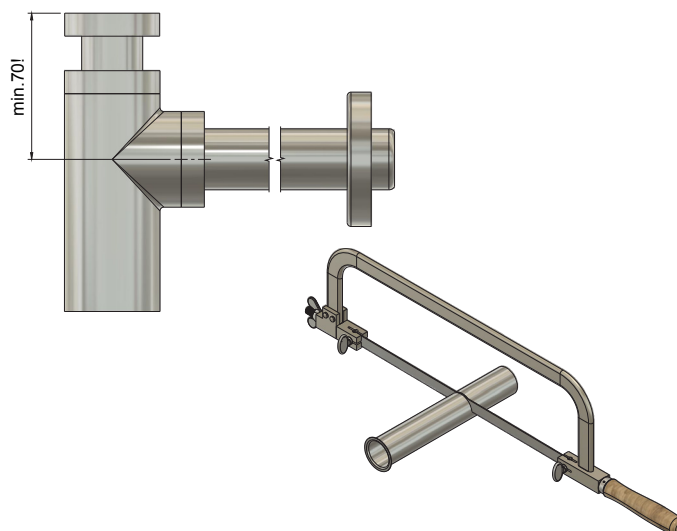

como 32

Design-Siphon (1 1/4" Anschluss)
Design-Siphon (1 1/4" connection)

PRODUKTINFORMATIONEN PRODUCT INFORMATION

BESCHREIBUNG
DISCRIPTION

DESIGN-SIPHON (1 1/4" ANSCHLUSS)
FÜR WASCHECKEN AUS EDELSTAHL

DESIGN SIPHON (1 1/4" CONNECTION)
FOR WASHBASINS MADE OF STAINLESS STEEL

ARTIKELNUMMER ITEM NUMBER	BRUSHED STEEL	600-50-32-M
	BRUSHED GOLD	500-50-32-BG
	GUN METAL BLACK	600-50-32-GMB
	SMOOTH BRONZE	500-50-32-SB

MASSZEICHNUNG DIMENSIONAL DRAWING

Alle Maße in Millimetern.
All dimensions in millimeters.

MONTAGEANLEITUNG INSTALLATION INSTRUCTION

- 1 Ordnen Sie die Komponenten wie in der Skizze dargestellt an.

Arrange the components as shown in the sketch.

- 2 Sollten Sie den Siphon höher einbauen wollen, kann das Tauchrohr eingekürzt werden. Beachten Sie dazu die Maße der nebenstehenden Skizze.

If you want to install the siphon higher, the immersion pipe can be shortened. Please note the dimensions of the adjacent sketch. Place the tap into the tap hole.

VALLONE

KONTAKT
CONTACT

VALLONE®
TECHNICAL SUPPORT