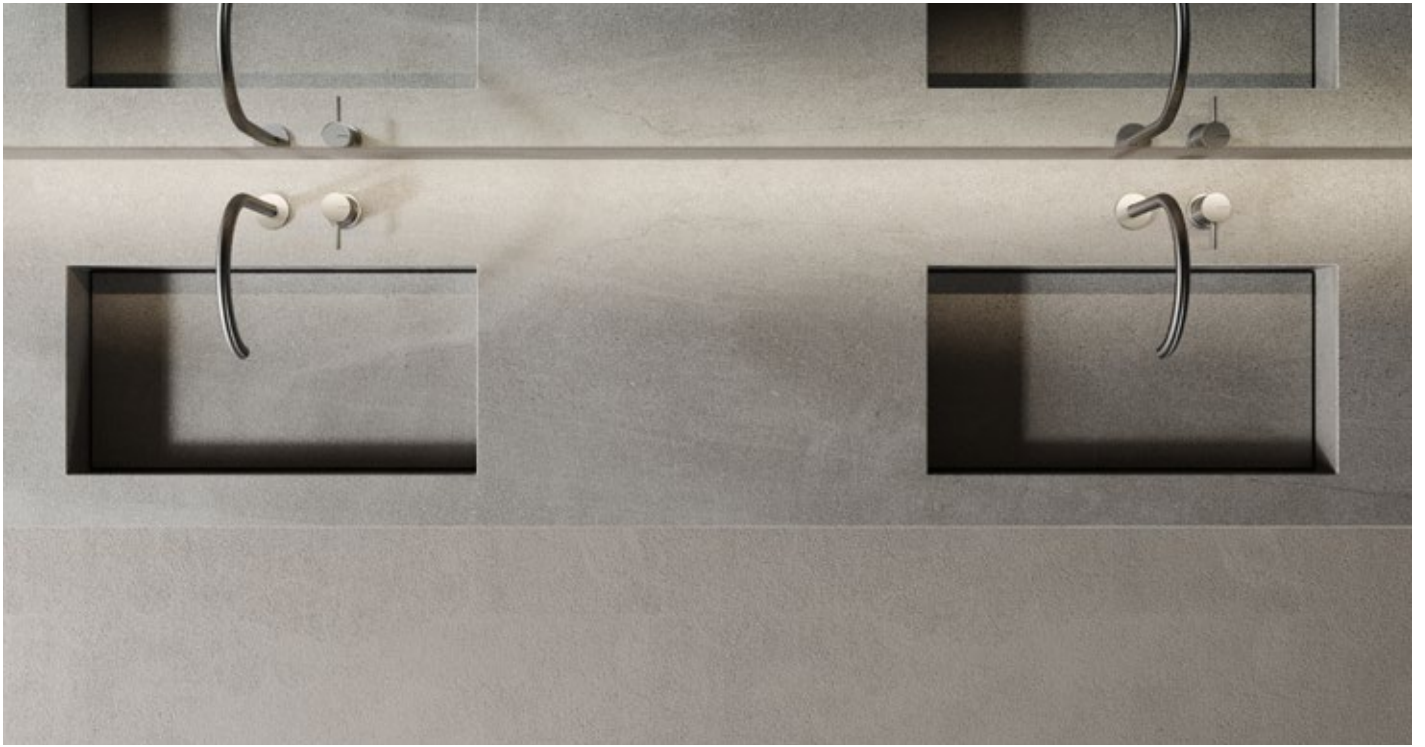

V\ limestone oyster

V\ fokos roccia

V\ cement

WASCHTISCH WASHBASIN

litho

Preisliste / Pricelist
2024

litho

Preisliste

Price list

PREISE / PRICES INKL. MWST. / INCL. VAT.	LÄNGE (CM) BIS / UP TO	1 BECKEN / 1 BOWL	2 BECKEN / 2 BOWLS
	70	€ 1624,47	
	80	€ 1683,14	
	90	€ 1741,80	
	100	€ 1800,47	
	110	€ 1859,14	
	120	€ 1917,80	
	130	€ 1976,47	
	140	€ 2035,14	€ 3248,94
	150	€ 2093,81	€ 3307,61
	160	€ 2152,47	€ 3366,27
	170	€ 2211,14	€ 3424,94
	180	€ 2269,81	€ 3483,61
	190	€ 2328,47	€ 3542,27
	200	€ 2387,14	€ 3600,94
	210	€ 2445,81	€ 3659,61
	220	€ 2504,47	€ 3718,27
	230	€ 2563,14	€ 3776,94
	240	€ 2621,81	€ 3835,61
	250	€ 2680,48	€ 3894,28
	260	€ 2739,14	€ 3952,94
	270	€ 2797,81	€ 4011,61

HAHNLOCH-BOHRUNG TAP HOLE € 41,65 / STK. PC.

HAHNLOCH-BOHRUNG FÜR FREMDARMATUREN TAP HOLE FOR THIRD-PARTY TAPS € 69,00 / STK. PC.

ABLAUFGARNITUR DRAIN SET
Always-Open Set (integriert/integrated) € 53,55 / STK. PC.

WANDBEFESTIGUNG (BIS 120 CM) FIXING KIT (TO 120 CM) € 77,35 / SET (1 SET)

WANDBEFESTIGUNG (AB 120 CM BIS 270 CM) FIXING KIT (FROM 120 CM TO 270 CM) € 154,70 / SET (2 SETS)

SCHÜRZE APRON

Schürze bis 10 cm Höhe / Apron up to 10 cm height € 129,00 / LFM. LM.

Schürze 10,1 - 20 cm Höhe / Apron 10,1 - 20 cm height € 179,00 / LFM. LM.

Schürze 20,1 - 30 cm Höhe / Apron 20,1 - 30 cm height € 249,00 / LFM. LM.

ERWEITERUNG WASCHTISCHTIEFE (BIS 60 CM) BASIN DEPTH (TO 60 CM) € 89,25 / LFM. LM.

Die Standardtiefe der Becken „Standard“ und „Large“ beträgt 45-51,5 cm. Die Tiefe des Becken „Small“ beträgt 35-46 cm und kann nicht erweitert werden. The standard depth of the basins „Standard“ and „Large“ is 45-51,5 cm. The depth of the basin „Small“ is 35-46 cm and can not be extended.

BECKENVERGÖSSERUNG WASHBASIN WIDENING

Verbreiterung Einzelbecken auf 1000 mm / Widening single sink to 1000 mm € 299,00 / FIX

Verbreiterung Doppelbecken auf 1000 mm / Widening double sink to 1000 mm € 598,00 / FIX

Verkleinerung auf 400 mm ohne Aufpreis / Reduction to 400 mm without surcharge