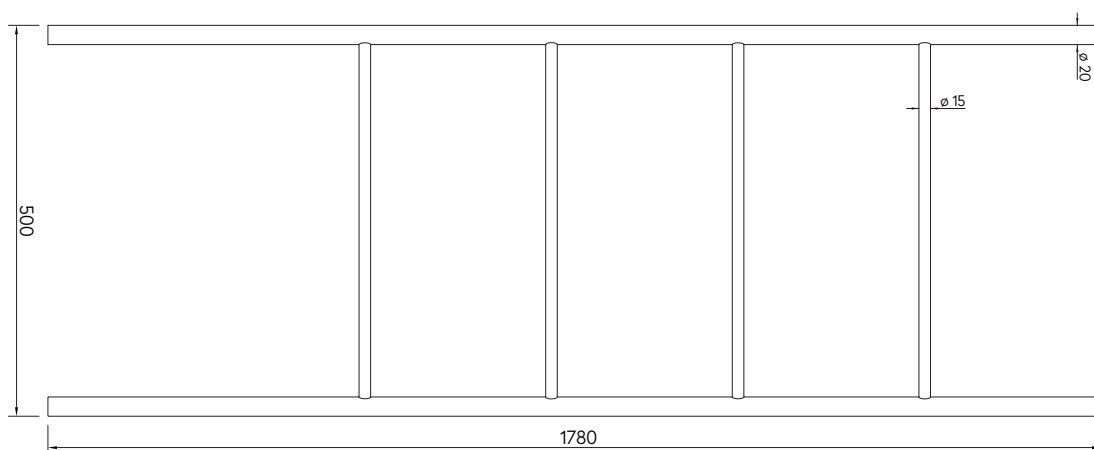

add/steel 17

PRODUKTINFORMATIONEN PRODUCT INFORMATION

BESCHREIBUNG DISCRIPTION

HANDTUCHLEITER AUS EDELSTAHL,
HÖHE: 1780 MM
TOWEL LADDER MADE OF STAINLESS STEEL,
HEIGHT: 1780 MM

ARTIKELNUMMER ITEM NUMBER

BRUSHED MATT 2100-70-117-M

MASSE DIMENSIONS

Alle Maße in Millimetern. Produktionstoleranzen vorbehalten.
All dimensions in millimeters. Production tolerances reserved.