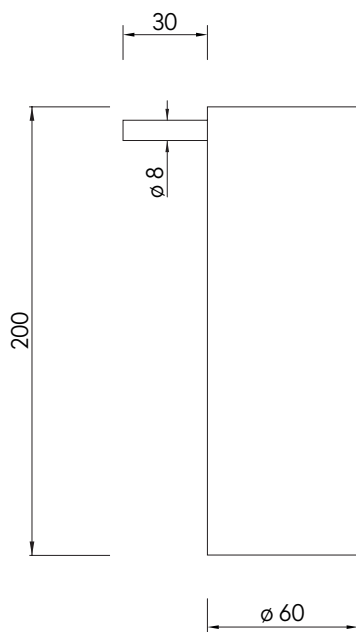

## PRODUKTINFORMATIONEN PRODUCT INFORMATION

<b>BESCHREIBUNG</b> DISCRIPTION	SEIFENSPENDER AUS EDELSTAHL SOAP DISPENSER MADE OF STAINLESS STEEL
------------------------------------	---

<b>ARTIKELNUMMER</b> ITEM NUMBER	BRUSHED MATT	2100-70-113-M
-------------------------------------	--------------	---------------

## MASSE DIMENSIONS

Alle Maße in Millimetern. Produktionstoleranzen vorbehalten.  
All dimensions in millimeters. Production tolerances reserved.