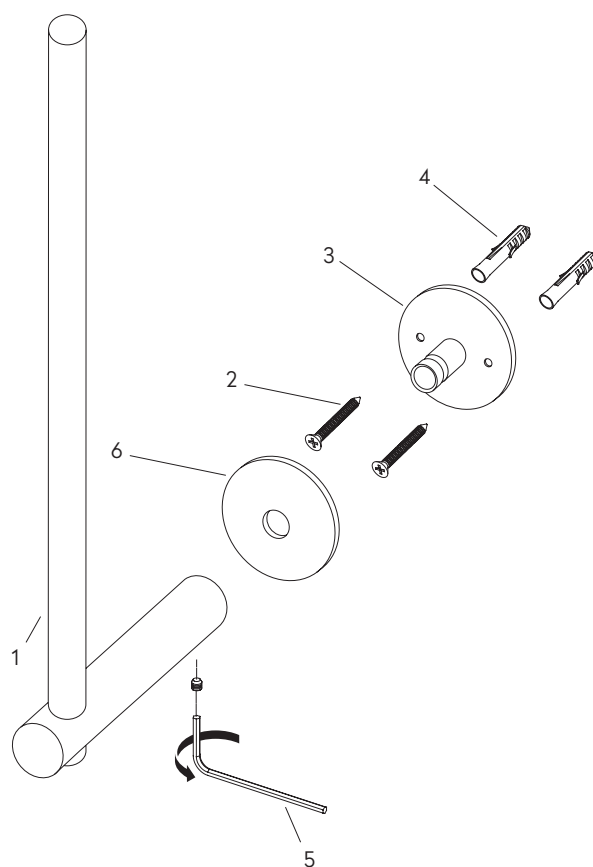

add/steel 07

PRODUKTINFORMATIONEN PRODUCT INFORMATION

BESCHREIBUNG DISCRIPTION

RESERVEROLLENHALTER FÜR ZWEI WC-ROLLEN
AUS EDELSTAHL
DOUBLE TOILET ROLL HOLDER MADE OF
STAINLESS STEEL

ARTIKELNUMMER ITEM NUMBER

BRUSHED MATT 2300-70-107-M

MASSE DIMENSIONS

Alle Maße in Millimetern. Produktionstoleranzen vorbehalten.
All dimensions in millimeters. Production tolerances reserved.

add/steel 07

MONTAGE INSTALLATION

- 1 ROLLENHALTER
ROLL HOLDER
- 2 SCHRAUBEN
SCREW
- 3 FIXIERSTÜCK
FIXATION PART
- 4 DÜBEL
PLUG
- 5 INNENSECHSKANTSCHLÜSSEL
ALLEN KEY