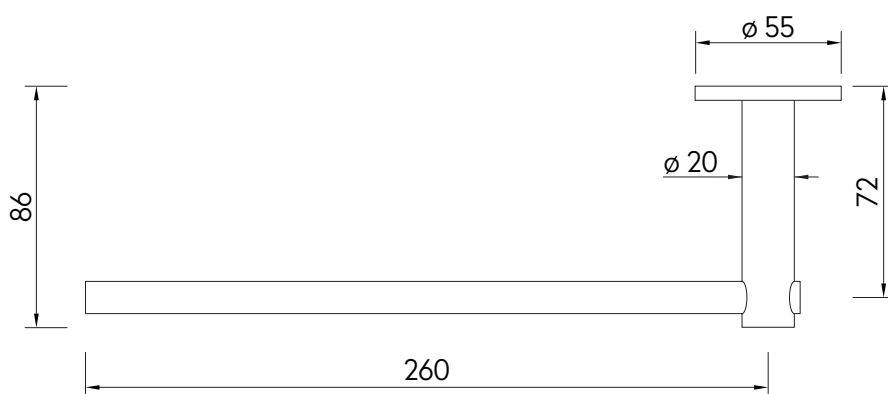

add/steel 07

PRODUKTINFORMATIONEN PRODUCT INFORMATION

BESCHREIBUNG DISCRIPTION

RESERVEROLLENHALTER FÜR ZWEI WC-ROLLEN
AUS EDELSTAHL
DOUBLE TOILET ROLL HOLDER MADE OF
STAINLESS STEEL

ARTIKELNUMMER ITEM NUMBER

BRUSHED MATT 2300-70-107-M

MASSE DIMENSIONS

Alle Maße in Millimetern. Produktionstoleranzen vorbehalten.
All dimensions in millimeters. Production tolerances reserved.

add/steel 07

MONTAGE INSTALLATION

- 1 ROLLENHALTER
ROLL HOLDER
- 2 SCHRAUBEN
SCREW
- 3 FIXIERSTÜCK
FIXATION PART
- 4 DÜBEL
PLUG
- 5 INNENSECHSKANTSCHLÜSSEL
ALLEN KEY