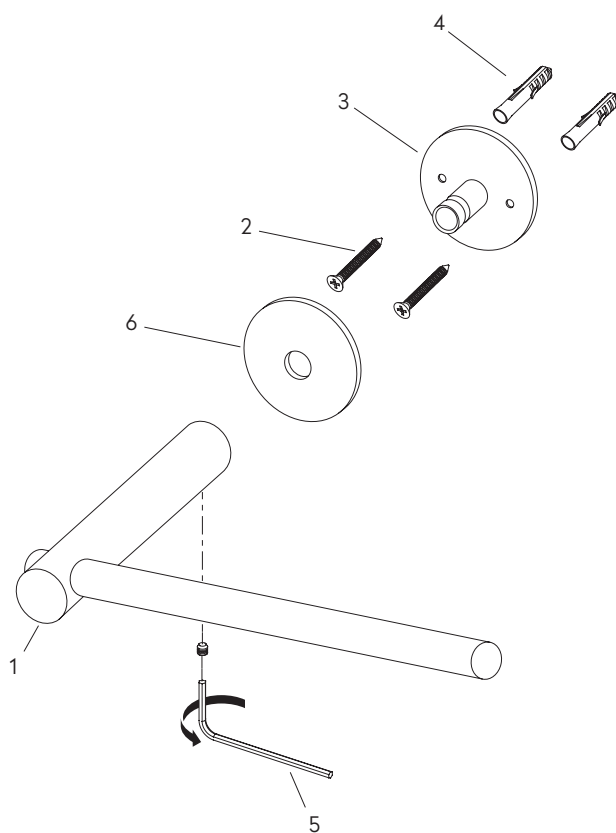

add/steel 06

PRODUKTINFORMATIONEN PRODUCT INFORMATION

BESCHREIBUNG
DISCRIPTION

TOILETTPAPIERHALTER AUS EDELSTAHL
TOILET ROLL HOLDER MADE OF STAINLESS STEEL

ARTIKELNUMMER ITEM NUMBER	BRUSHED MATT	2300-70-106-M
	BRUSHED GOLD	500-70-06-BG
	GUN METAL BLACK	500-70-06-GMB
	SMOOTH BRONZE	500-70-06-SB

MASSE DIMENSIONS

Alle Maße in Millimetern. Produktionstoleranzen vorbehalten.
All dimensions in millimeters. Production tolerances reserved.

add/steel 06

MONTAGE INSTALLATION

- 1 TOILETTPAPIERHALTER
ROLL HOLDER
- 2 SCHRAUBEN
SCREW
- 3 HALTEBLECH
RETAINING PLATE
- 4 DÜBEL
PLUG
- 5 INNENSECHSKANTSCHLÜSSEL
ALLEN KEY