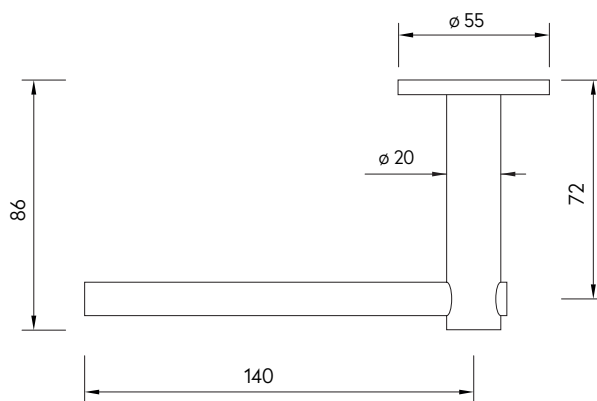

add/steel 06

PRODUKTINFORMATIONEN PRODUCT INFORMATION

BESCHREIBUNG
DISCRIPTION

TOILETTPAPIERHALTER AUS EDELSTAHL
TOILET ROLL HOLDER MADE OF STAINLESS STEEL

ARTIKELNUMMER ITEM NUMBER	BRUSHED MATT	2300-70-106-M
	BRUSHED GOLD	500-70-06-BG
	GUN METAL BLACK	500-70-06-GMB
	SMOOTH BRONZE	500-70-06-SB

MASSE DIMENSIONS

Alle Maße in Millimetern. Produktionstoleranzen vorbehalten.
All dimensions in millimeters. Production tolerances reserved.

add/steel 06

MONTAGE INSTALLATION

- 1 TOILETTPAPIERHALTER
ROLL HOLDER
- 2 SCHRAUBEN
SCREW
- 3 HALTEBLECH
RETAINING PLATE
- 4 DÜBEL
PLUG
- 5 INNENSECHSKANTSCHLÜSSEL
ALLEN KEY