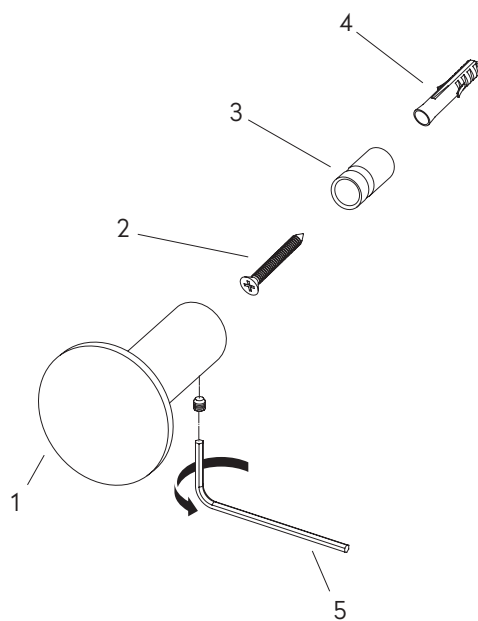

add/steel 05

PRODUKTINFORMATIONEN PRODUCT INFORMATION

BESCHREIBUNG DISCRIPTION

DUSCH-ABLAGE ZUR WANDMONTAGE AUS
EDELSTAHL
SHOWER SHELF, WALL-MOUNTED, MADE OF
STAINLESS STEEL

ARTIKELNUMMER ITEM NUMBER

BRUSHED MATT	2100-70-105-M
BRUSHED GOLD	500-70-05-BG
GUN METAL BLACK	500-70-05-GMB
SMOOTH BRONZE	500-70-05-SB

MASSE DIMENSIONS

Alle Maße in Millimetern. Produktionstoleranzen vorbehalten.
All dimensions in millimeters. Production tolerances reserved.

add/steel 05

MONTAGE
INSTALLATION

- 1 HAKEN
HOOK
- 2 SCHRAUBEN
SCREW
- 3 FIXIERSTÜCK
FIXATION PART
- 4 DÜBEL
PLUG
- 5 INNENSECHSKANTSCHLÜSSEL
ALLEN KEY