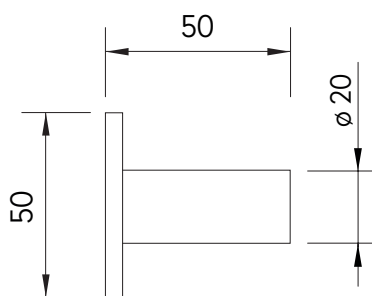

add/steel 05

PRODUKTINFORMATIONEN PRODUCT INFORMATION

BESCHREIBUNG DISCRIPTION

DUSCH-ABLAGE ZUR WANDMONTAGE AUS
EDELSTAHL
SHOWER SHELF, WALL-MOUNTED, MADE OF
STAINLESS STEEL

ARTIKELNUMMER ITEM NUMBER

BRUSHED MATT	2100-70-105-M
BRUSHED GOLD	500-70-05-BG
GUN METAL BLACK	500-70-05-GMB
SMOOTH BRONZE	500-70-05-SB

MASSE DIMENSIONS

Alle Maße in Millimetern. Produktionstoleranzen vorbehalten.
All dimensions in millimeters. Production tolerances reserved.

add/steel 05

MONTAGE
INSTALLATION

- 1 HAKEN
HOOK
- 2 SCHRAUBEN
SCREW
- 3 FIXIERSTÜCK
FIXATION PART
- 4 DÜBEL
PLUG
- 5 INNENSECHSKANTSCHLÜSSEL
ALLEN KEY