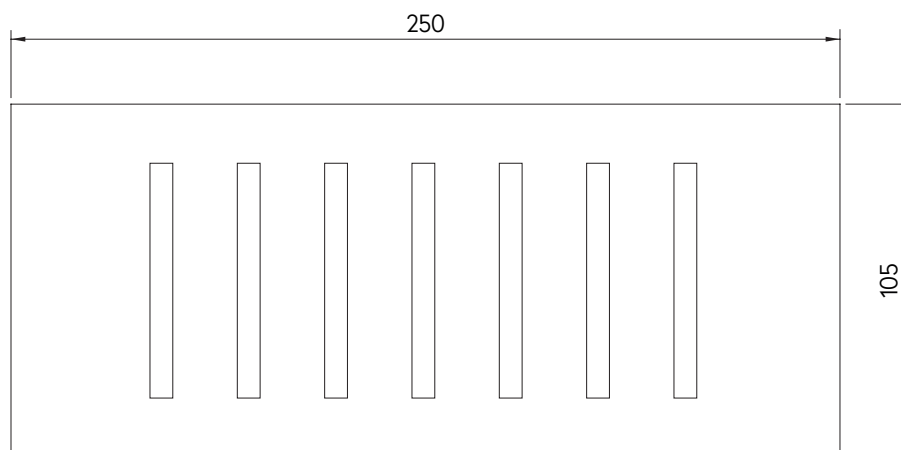

## PRODUKTINFORMATIONEN PRODUCT INFORMATION

---

**BESCHREIBUNG** DUSCH-ABLAGE ZUR WANDMONTAGE  
DISCRIPTION AUS EDELSTAHL  
SHOWER SHELF, WALL-MOUNTED

**ARTIKELNUMMER** SCHWARZ MATT 1800-70-11-MB  
ITEM NUMBER BLACK MATT

## MASSE DIMENSIONS

---

Alle Maße in Millimetern. Produktionstoleranzen vorbehalten.  
All dimensions in millimeters. Production tolerances reserved.