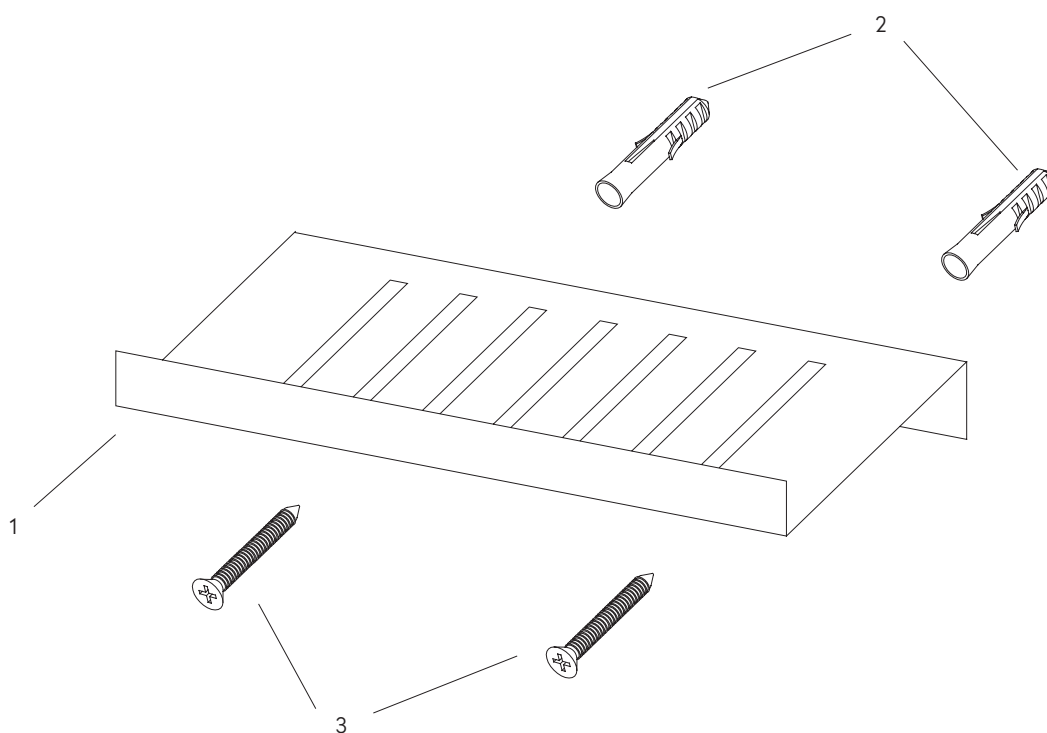

add 18

VALLONE

MONTAGE INSTALLATION

- 1 DUSCH-ABLAGE
  SHOWER SHELF
- 2 DÜBEL
  DOWELS
- 3 SCHRAUBEN
  SCREWS