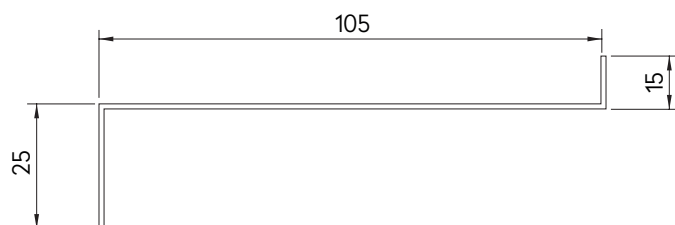

## PRODUKTINFORMATIONEN PRODUCT INFORMATION

---

**BESCHREIBUNG** DUSCH-ABLAGE ZUR WANDMONTAGE  
DISCRIPTION AUS EDELSTAHL  
SHOWER SHELF, WALL-MOUNTED

**ARTIKELNUMMER** SCHWARZ MATT 1800-70-11-MB  
ITEM NUMBER BLACK MATT

## MASSE DIMENSIONS

---

Alle Maße in Millimetern. Produktionstoleranzen vorbehalten.  
All dimensions in millimeters. Production tolerances reserved.